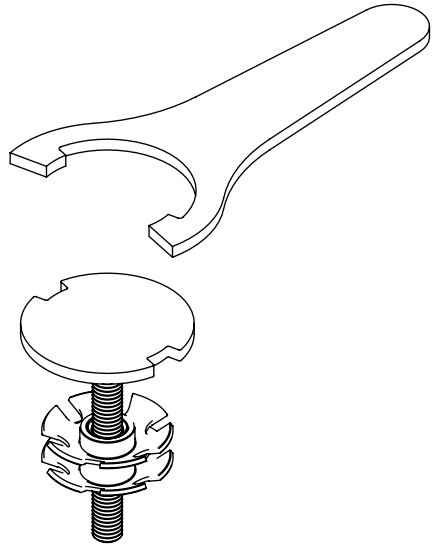

viewmate

Viewmate Sicherheits-Upgrade-Kit - Option 982

2020/05/28

52.982

140 x 80 x 60 mm

1 pcs

silber

0,22 kg

805410529826