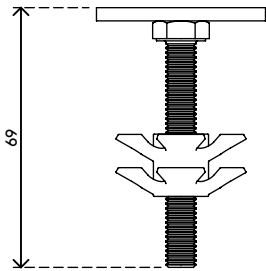

viewmate

Viewmate Sicherheits-Upgrade-Kit - Option 982

2020/05/28

52.982

140 x 80 x 60 mm

1 pcs

silber

0,22 kg

805410529826