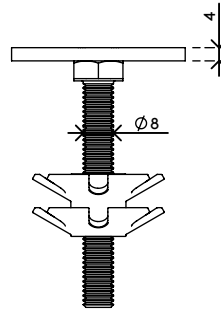

viewmate

Viewmate Sicherheits-Upgrade-Kit - Option 982

2020/05/28

52.982

140 x 80 x 60 mm

1 pcs

silber

0,22 kg

805410529826