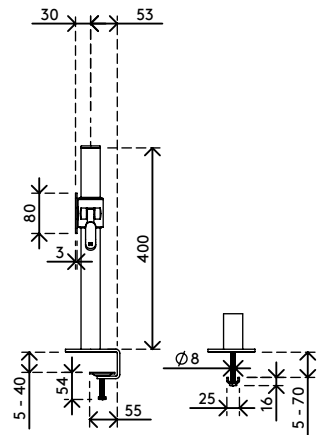

52.112

Viewmate Schienensystem - Schreibtisch 112

Dieses verstellbare, ergonomische Schienensystem ist vor allem äußerst robust. Und dennoch elegant und erschwinglich. Kombinieren Sie die verschiedenen Produkte der Viewmate Schienensystem-Serie um Platz auf dem Schreibtisch zu schaffen und jeden Arbeitsplatz ordentlich und wesentlich praktischer zu gestalten.

- Schienensystem mit Schienenlänge 1200 mm
- Geliefert mit Tischklemmenbefestigung und Durchtischbefestigung

- Geeignet für eine Schreibtischdicke von 5 bis 40 (Klemme) oder 50 mm (Durchtisch)
- Säulenhöhe 400 mm
- Säulendurchmesser 38 mm

viewmate ^x

Viewmate Schienensystem - Schreibtisch 112

2020/05/28

52.112

1240 x 210 x 130 mm

1 pcs

silber

9,1 kg