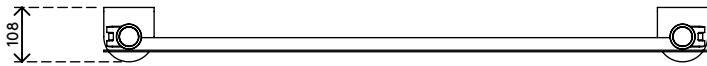

52.112

Viewmate Schienensystem - Schreibtisch 112

Dieses verstellbare, ergonomische Schienensystem ist vor allem äußerst robust. Und dennoch elegant und erschwinglich. Kombinieren Sie die verschiedenen Produkte der Viewmate Schienensystem-Serie um Platz auf dem Schreibtisch zu schaffen und jeden Arbeitsplatz ordentlich und wesentlich praktischer zu gestalten.

- Schienensystem mit Schienenlänge 1200 mm
- Geliefert mit Tischklemmenbefestigung und Durchtischbefestigung

- Geeignet für eine Schreibtischdicke von 5 bis 40 (Klemme) oder 50 mm (Durchtisch)
- Säulenhöhe 400 mm
- Säulendurchmesser 38 mm

viewmate ^x

Viewmate Schienensystem - Schreibtisch 112

2020/05/28

52.112

1240 x 210 x 130 mm

1 pcs

silber

9,1 kg