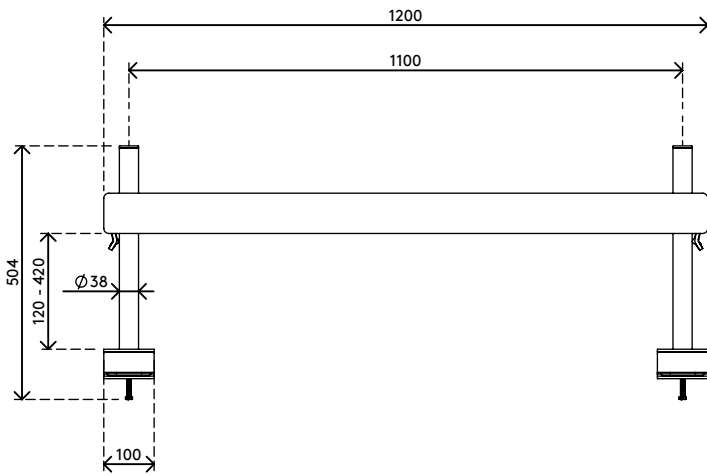

52.112

Viewmate Schienensystem - Schreibtisch 112

Dieses verstellbare, ergonomische Schienensystem ist vor allem äußerst robust. Und dennoch elegant und erschwinglich. Kombinieren Sie die verschiedenen Produkte der Viewmate Schienensystem-Serie um Platz auf dem Schreibtisch zu schaffen und jeden Arbeitsplatz ordentlich und wesentlich praktischer zu gestalten.

- Schienensystem mit Schienenlänge 1200 mm
- Geliefert mit Tischklemmenbefestigung und Durchtischbefestigung

- Geeignet für eine Schreibtischdicke von 5 bis 40 (Klemme) oder 50 mm (Durchtisch)
- Säulenhöhe 400 mm
- Säulendurchmesser 38 mm

viewmate ^x

Viewmate Schienensystem - Schreibtisch 112

2020/05/28

52.112

1240 x 210 x 130 mm

1 pcs

silber

9,1 kg