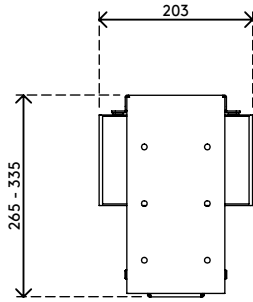

32.310

Viewmate Computerhalterung - Schreibtisch 310

Diese starre Computerhalterung wird unter dem Schreibtisch angebracht und hält den Computer vom Fußboden fern. Dadurch ist der Computer wesentlich weniger Staub ausgesetzt und ist leichter zu erreichen und zu warten. Die Computerhalterung ist an der Oberseite, die unter den Schreibtisch kommt, mit Klebeband versehen. Befestigen Sie sie ganz einfach mit "kleben und schrauben" an Ihrem Schreibtisch.

- Für Montage unter Schreibtisch
- Klebeband erleichtert die Anbringung (kleben und schrauben)
- Max. Abmessungen (B x T x H): 335 x 203 x 627 mm
- Für nahezu jeden Computer zwischen 50 - 275 mm Breite und 380 - 580 mm Höhe
- Höhe und Breite verstellbar
- Max. Tragkraft 20 kg
- Geliefert mit allen erforderlichen Befestigungsmitteln

viewmate ^x

vertikal

50 - 275 mm
(1,9 - 10,8")

380 - 580 mm
(14,9 - 22,8")

20 kg

Viewmate Computerhalterung - Schreibtisch 310

2020/05/28

32.310

 450 x 200 x 300 mm

 1 pcs

 weiß

 4 kg

 805410323103