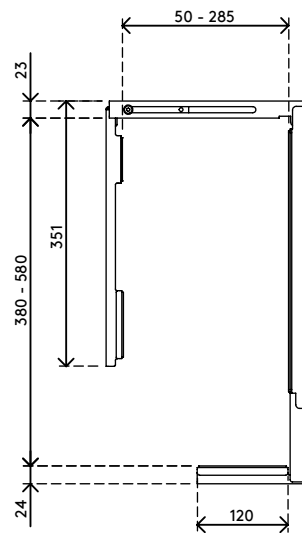

32.310

Viewmate Computerhalterung - Schreibtisch 310

Diese starre Computerhalterung wird unter dem Schreibtisch angebracht und hält den Computer vom Fußboden fern. Dadurch ist der Computer wesentlich weniger Staub ausgesetzt und ist leichter zu erreichen und zu warten. Die Computerhalterung ist an der Oberseite, die unter den Schreibtisch kommt, mit Klebeband versehen. Befestigen Sie sie ganz einfach mit "kleben und schrauben" an Ihrem Schreibtisch.

- Für Montage unter Schreibtisch
- Klebeband erleichtert die Anbringung (kleben und schrauben)
- Max. Abmessungen (B x T x H): 335 x 203 x 627 mm
- Für nahezu jeden Computer zwischen 50 - 275 mm Breite und 380 - 580 mm Höhe
- Höhe und Breite verstellbar
- Max. Tragkraft 20 kg
- Geliefert mit allen erforderlichen Befestigungsmitteln

viewmate ^x

vertikal

50 - 275 mm
(1,9 - 10,8")

380 - 580 mm
(14,9 - 22,8")

20 kg

Viewmate Computerhalterung - Schreibtisch 310

2020/05/28

32.310

 450 x 200 x 300 mm

 1 pcs

 weiß

 4 kg

 805410323103