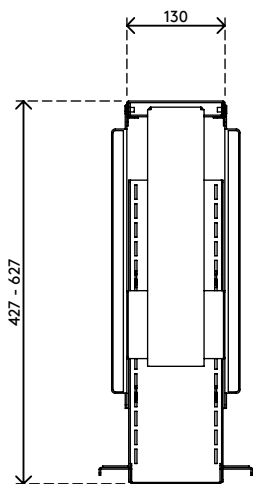

32.310

Viewmate Computerhalterung - Schreibtisch 310

Diese starre Computerhalterung wird unter dem Schreibtisch angebracht und hält den Computer vom Fußboden fern. Dadurch ist der Computer wesentlich weniger Staub ausgesetzt und ist leichter zu erreichen und zu warten. Die Computerhalterung ist an der Oberseite, die unter den Schreibtisch kommt, mit Klebeband versehen. Befestigen Sie sie ganz einfach mit "kleben und schrauben" an Ihrem Schreibtisch.

- Für Montage unter Schreibtisch
- Klebeband erleichtert die Anbringung (kleben und schrauben)
- Max. Abmessungen (B x T x H): 335 x 203 x 627 mm
- Für nahezu jeden Computer zwischen 50 - 275 mm Breite und 380 - 580 mm Höhe
- Höhe und Breite verstellbar
- Max. Tragkraft 20 kg
- Geliefert mit allen erforderlichen Befestigungsmitteln

viewmate ^x

vertikal

50 - 275 mm
(1,9 - 10,8")

380 - 580 mm
(14,9 - 22,8")

20 kg

Viewmate Computerhalterung - Schreibtisch 310

2020/05/28

32.310

 450 x 200 x 300 mm

 1 pcs

 weiß

 4 kg

 805410323103