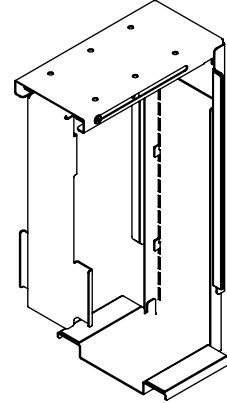

32.310

Viewmate Computerhalterung - Schreibtisch 310

Diese starre Computerhalterung wird unter dem Schreibtisch angebracht und hält den Computer vom Fußboden fern. Dadurch ist der Computer wesentlich weniger Staub ausgesetzt und ist leichter zu erreichen und zu warten. Die Computerhalterung ist an der Oberseite, die unter den Schreibtisch kommt, mit Klebeband versehen. Befestigen Sie sie ganz einfach mit "kleben und schrauben" an Ihrem Schreibtisch.

- Für Montage unter Schreibtisch
- Klebeband erleichtert die Anbringung (kleben und schrauben)
- Max. Abmessungen (B x T x H): 335 x 203 x 627 mm
- Für nahezu jeden Computer zwischen 50 - 275 mm Breite und 380 - 580 mm Höhe
- Höhe und Breite verstellbar
- Max. Tragkraft 20 kg
- Geliefert mit allen erforderlichen Befestigungsmitteln

viewmate ^x

vertikal

50 - 275 mm
(1,9 - 10,8")

380 - 580 mm
(14,9 - 22,8")

20 kg

Viewmate Computerhalterung - Schreibtisch 310

2020/05/28

32.310

 450 x 200 x 300 mm

 1 pcs

 weiß

 4 kg

 805410323103