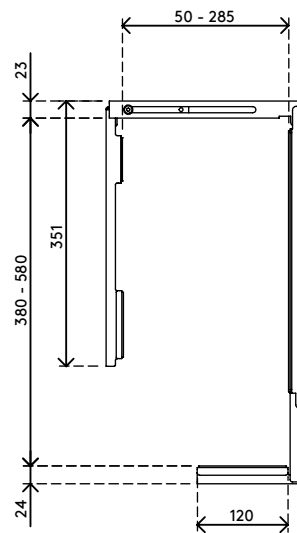

32.313

Viewmate Computerhalterung - Schreibtisch 313

Diese starre Computerhalterung wird unter dem Schreibtisch angebracht und hält den Computer vom Fußboden fern. Dadurch ist der Computer wesentlich weniger Staub ausgesetzt und ist leichter zu erreichen und zu warten. Die Computerhalterung ist an der Oberseite, die unter den Schreibtisch kommt, mit Klebeband versehen. Befestigen Sie sie ganz einfach mit "kleben und schrauben" an Ihrem Schreibtisch.

- Für Montage unter Schreibtisch
- Klebeband erleichtert die Anbringung (kleben und schrauben)
- Max. Abmessungen (B x T x H): 335 x 203 x 627 mm
- Für nahezu jeden Computer zwischen 50 - 275 mm Breite und 380 - 580 mm Höhe
- Höhe und Breite verstellbar
- Max. Tragkraft 20 kg
- Geliefert mit allen erforderlichen Befestigungsmitteln

viewmate ^x

vertikal

50 - 275 mm
(1,9 - 10,8")

380 - 580 mm
(14,9 - 22,8")

20 kg

Viewmate Computerhalterung - Schreibtisch 313

2020/05/28

32.313

450 x 200 x 300 mm

1 pcs

schwarz

4 kg

805410323134