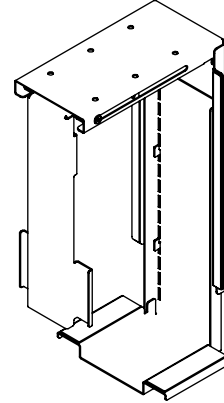

32.313

Viewmate Computerhalterung - Schreibtisch 313

Diese starre Computerhalterung wird unter dem Schreibtisch angebracht und hält den Computer vom Fußboden fern. Dadurch ist der Computer wesentlich weniger Staub ausgesetzt und ist leichter zu erreichen und zu warten. Die Computerhalterung ist an der Oberseite, die unter den Schreibtisch kommt, mit Klebeband versehen. Befestigen Sie sie ganz einfach mit "kleben und schrauben" an Ihrem Schreibtisch.

- Für Montage unter Schreibtisch
- Klebeband erleichtert die Anbringung (kleben und schrauben)
- Max. Abmessungen (B x T x H): 335 x 203 x 627 mm
- Für nahezu jeden Computer zwischen 50 - 275 mm Breite und 380 - 580 mm Höhe
- Höhe und Breite verstellbar
- Max. Tragkraft 20 kg
- Geliefert mit allen erforderlichen Befestigungsmitteln

viewmate ^x

vertikal

50 - 275 mm
(1,9 - 10,8")

380 - 580 mm
(14,9 - 22,8")

20 kg

Viewmate Computerhalterung - Schreibtisch 313

2020/05/28

32.313

450 x 200 x 300 mm

1 pcs

schwarz

4 kg

805410323134