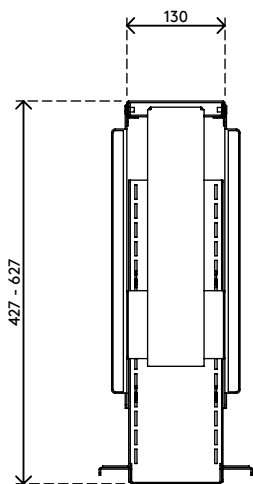

32.313

Viewmate Computerhalterung - Schreibtisch 313

Diese starre Computerhalterung wird unter dem Schreibtisch angebracht und hält den Computer vom Fußboden fern. Dadurch ist der Computer wesentlich weniger Staub ausgesetzt und ist leichter zu erreichen und zu warten. Die Computerhalterung ist an der Oberseite, die unter den Schreibtisch kommt, mit Klebeband versehen. Befestigen Sie sie ganz einfach mit "kleben und schrauben" an Ihrem Schreibtisch.

- Für Montage unter Schreibtisch
- Klebeband erleichtert die Anbringung (kleben und schrauben)
- Max. Abmessungen (B x T x H): 335 x 203 x 627 mm
- Für nahezu jeden Computer zwischen 50 - 275 mm Breite und 380 - 580 mm Höhe
- Höhe und Breite verstellbar
- Max. Tragkraft 20 kg
- Geliefert mit allen erforderlichen Befestigungsmitteln

viewmate ^x

vertikal

50 - 275 mm
(1,9 - 10,8")

380 - 580 mm
(14,9 - 22,8")

20 kg

Viewmate Computerhalterung - Schreibtisch 313

2020/05/28

32.313

450 x 200 x 300 mm

1 pcs

schwarz

4 kg

805410323134