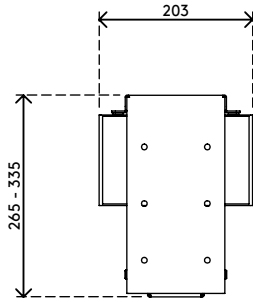

32.313

Viewmate Computerhalterung - Schreibtisch 313

Diese starre Computerhalterung wird unter dem Schreibtisch angebracht und hält den Computer vom Fußboden fern. Dadurch ist der Computer wesentlich weniger Staub ausgesetzt und ist leichter zu erreichen und zu warten. Die Computerhalterung ist an der Oberseite, die unter den Schreibtisch kommt, mit Klebeband versehen. Befestigen Sie sie ganz einfach mit "kleben und schrauben" an Ihrem Schreibtisch.

- Für Montage unter Schreibtisch
- Klebeband erleichtert die Anbringung (kleben und schrauben)
- Max. Abmessungen (B x T x H): 335 x 203 x 627 mm
- Für nahezu jeden Computer zwischen 50 - 275 mm Breite und 380 - 580 mm Höhe
- Höhe und Breite verstellbar
- Max. Tragkraft 20 kg
- Geliefert mit allen erforderlichen Befestigungsmitteln

viewmate ^x

vertikal

50 - 275 mm
(1,9 - 10,8")

380 - 580 mm
(14,9 - 22,8")

20 kg

Viewmate Computerhalterung - Schreibtisch 313

2020/05/28

32.313

450 x 200 x 300 mm

1 pcs

schwarz

4 kg

805410323134