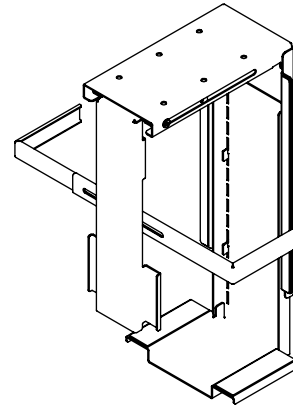

## Viewmate Computerhalterung - Schreibtisch 302

Sämtliche Viewmate Computerhalterungen sind schon diebstahlhemmend. Dieses Modell dagegen ist diebstahlgeschützt. Wenn der Bügel verriegelt ist, kann der Computer nicht entfernt werden. "kleben und schrauben" Oberfläche zur einfachen Befestigung.

- Für Montage unter Schreibtisch
- Für jede CPU/jeden PC zwischen 90 - 210 mm Breite, 370 - 570 mm Höhe und 270 - 490 mm Tiefe
- Höhe und Breite verstellbar
- Max. Tragkraft 20 kg
- Abschließbarer Mechanismus, um die CPU an ihrem Platz zu sichern
- Geliefert mit allen erforderlichen Befestigungsmitteln

# viewmate <sup>x</sup>

masterschlüssel  
verfügbar

vertikal

90 - 210 mm  
(3,5 - 8,2")

370 - 570 mm  
(14,5 - 22,4")

270 - 490 mm  
(10,6 - 19,3")

20 kg

# 32.302

 450 x 200 x 300 mm

 1 pcs

 silber

 4,7 kg

 805410323028