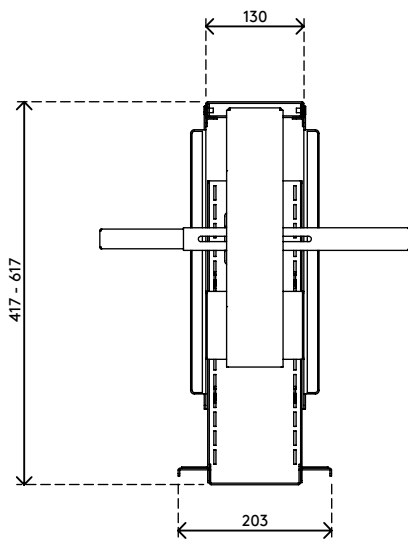

- Für Montage unter Schreibtisch
- Für jede CPU/jeden PC zwischen 90 - 210 mm Breite, 370 - 570 mm Höhe und 270 - 490 mm Tiefe
- Höhe und Breite verstellbar
- Max. Tragkraft 20 kg
- Abschließbarer Mechanismus, um die CPU an ihrem Platz zu sichern
- Geliefert mit allen erforderlichen Befestigungsmitteln

# viewmate <sup>x</sup>

masterschlüssel  
verfügbar

vertikal

90 - 210 mm  
(3,5 - 8,2")

370 - 570 mm  
(14,5 - 22,4")

270 - 490 mm  
(10,6 - 19,3")

20 kg

# 32.302

 450 x 200 x 300 mm

 1 pcs

 silber

 4,7 kg

 805410323028