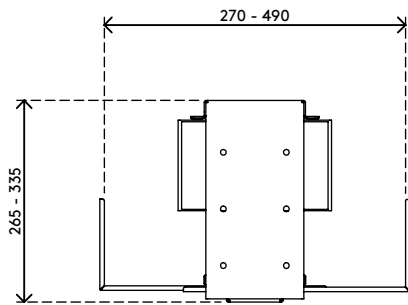

- Für Montage unter Schreibtisch
- Für jede CPU/jeden PC zwischen 90 - 210 mm Breite, 370 - 570 mm Höhe und 270 - 490 mm Tiefe
- Höhe und Breite verstellbar
- Max. Tragkraft 20 kg
- Abschließbarer Mechanismus, um die CPU an ihrem Platz zu sichern
- Geliefert mit allen erforderlichen Befestigungsmitteln

# viewmate <sup>x</sup>

masterschlüssel  
verfügbar

vertikal

90 - 210 mm  
(3,5 - 8,2")

370 - 570 mm  
(14,5 - 22,4")

270 - 490 mm  
(10,6 - 19,3")

20 kg

# 32.302

 450 x 200 x 300 mm

 1 pcs

 silber

 4,7 kg

 805410323028