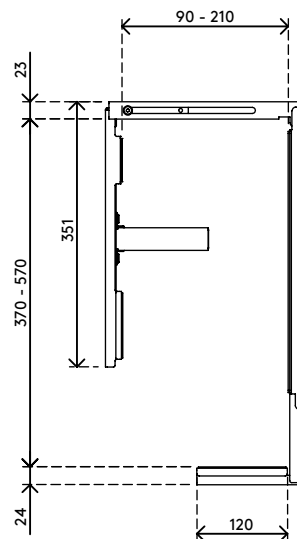

- Für Montage unter Schreibtisch
- Für jede CPU/jeden PC zwischen 90 - 210 mm Breite, 370 - 570 mm Höhe und 270 - 490 mm Tiefe
- Höhe und Breite verstellbar
- Max. Tragkraft 20 kg
- Abschließbarer Mechanismus, um die CPU an ihrem Platz zu sichern
- Geliefert mit allen erforderlichen Befestigungsmitteln

# viewmate <sup>x</sup>

masterschlüssel  
verfügbar

vertikal

90 - 210 mm  
(3,5 - 8,2")

370 - 570 mm  
(14,5 - 22,4")

270 - 490 mm  
(10,6 - 19,3")

20 kg

# 32.302

 450 x 200 x 300 mm

 1 pcs

 silber

 4,7 kg

 805410323028