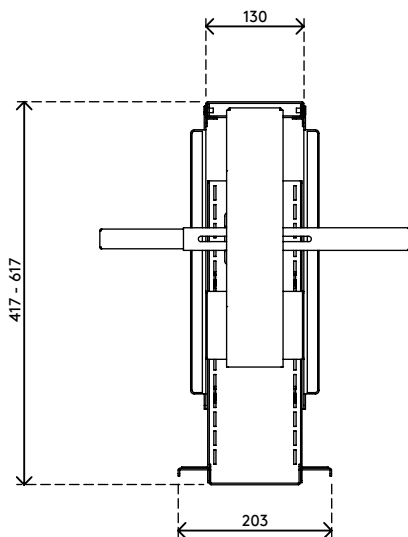

32.303

Viewmate Computerhalterung - Schreibtisch 303

Sämtliche Viewmate Computerhalterungen sind schon diebstahlhemmend. Dieses Modell dagegen ist diebstahlgeschützt. Wenn der Bügel verriegelt ist, kann der Computer nicht entfernt werden. "kleben und schrauben" Oberfläche zur einfachen Befestigung.

- Für Montage unter Schreibtisch
- Für jede CPU/jeden PC zwischen 90 - 210 mm Breite, 370 - 570 mm Höhe und 270 - 490 mm Tiefe
- Höhe und Breite verstellbar
- Max. Tragkraft 20 kg
- Abschließbarer Mechanismus, um die CPU an ihrem Platz zu sichern
- Geliefert mit allen erforderlichen Befestigungsmitteln

viewmate ^x

- 
 masterschlüssel
verfügbar
- 
 vertikal
- 
 90 - 210 mm
(3,5 - 8,2")
- 
 370 - 570 mm
(14,5 - 22,4")
- 
 270 - 490 mm
(10,6 - 19,3")
- 
 max
20 kg

Viewmate Computerhalterung - Schreibtisch 303

2020/05/28

32.303

 450 x 200 x 300 mm

 1 pcs

 schwarz

 4,7 kg

 805410323035