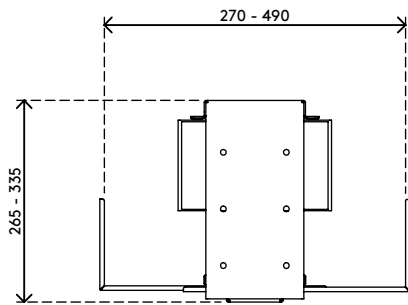

32.303

Viewmate Computerhalterung - Schreibtisch 303

Sämtliche Viewmate Computerhalterungen sind schon diebstahlhemmend. Dieses Modell dagegen ist diebstahlgeschützt. Wenn der Bügel verriegelt ist, kann der Computer nicht entfernt werden. "kleben und schrauben" Oberfläche zur einfachen Befestigung.

- Für Montage unter Schreibtisch
- Für jede CPU/jeden PC zwischen 90 - 210 mm Breite, 370 - 570 mm Höhe und 270 - 490 mm Tiefe
- Höhe und Breite verstellbar
- Max. Tragkraft 20 kg
- Abschließbarer Mechanismus, um die CPU an ihrem Platz zu sichern
- Geliefert mit allen erforderlichen Befestigungsmitteln

viewmate ^x

- 
 masterschlüssel
verfügbar
- 
 vertikal
- 
 90 - 210 mm
(3,5 - 8,2")
- 
 370 - 570 mm
(14,5 - 22,4")
- 
 270 - 490 mm
(10,6 - 19,3")
- 
 max
20 kg

Viewmate Computerhalterung - Schreibtisch 303

2020/05/28

32.303

 450 x 200 x 300 mm

 1 pcs

 schwarz

 4,7 kg

 805410323035