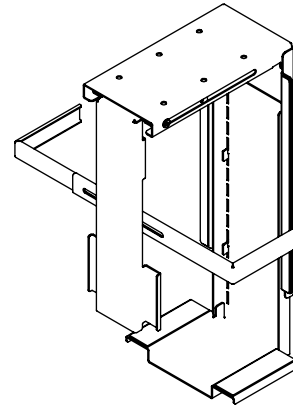

32.303

Viewmate Computerhalterung - Schreibtisch 303

Sämtliche Viewmate Computerhalterungen sind schon diebstahlhemmend. Dieses Modell dagegen ist diebstahlgeschützt. Wenn der Bügel verriegelt ist, kann der Computer nicht entfernt werden. "kleben und schrauben" Oberfläche zur einfachen Befestigung.

- Für Montage unter Schreibtisch
- Für jede CPU/jeden PC zwischen 90 - 210 mm Breite, 370 - 570 mm Höhe und 270 - 490 mm Tiefe
- Höhe und Breite verstellbar
- Max. Tragkraft 20 kg
- Abschließbarer Mechanismus, um die CPU an ihrem Platz zu sichern
- Geliefert mit allen erforderlichen Befestigungsmitteln

viewmate ^x

- 
 masterschlüssel
verfügbar
- 
 vertikal
- 
 90 - 210 mm
(3,5 - 8,2")
- 
 370 - 570 mm
(14,5 - 22,4")
- 
 270 - 490 mm
(10,6 - 19,3")
- 
 max
20 kg

Viewmate Computerhalterung - Schreibtisch 303

2020/05/28

32.303

 450 x 200 x 300 mm

 1 pcs

 schwarz

 4,7 kg

 805410323035