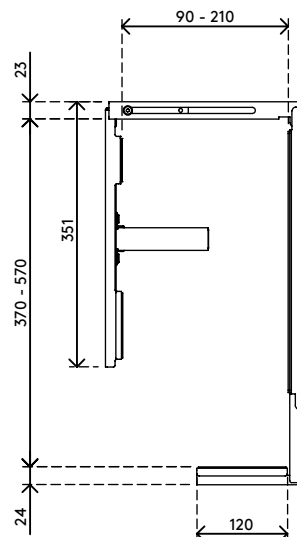

32.303

Viewmate Computerhalterung - Schreibtisch 303

Sämtliche Viewmate Computerhalterungen sind schon diebstahlhemmend. Dieses Modell dagegen ist diebstahlgeschützt. Wenn der Bügel verriegelt ist, kann der Computer nicht entfernt werden. "kleben und schrauben" Oberfläche zur einfachen Befestigung.

- Für Montage unter Schreibtisch
- Für jede CPU/jeden PC zwischen 90 - 210 mm Breite, 370 - 570 mm Höhe und 270 - 490 mm Tiefe
- Höhe und Breite verstellbar
- Max. Tragkraft 20 kg
- Abschließbarer Mechanismus, um die CPU an ihrem Platz zu sichern
- Geliefert mit allen erforderlichen Befestigungsmitteln

viewmate ^x

- 
 masterschlüssel
verfügbar
- 
 vertikal
- 
 90 - 210 mm
(3,5 - 8,2")
- 
 370 - 570 mm
(14,5 - 22,4")
- 
 270 - 490 mm
(10,6 - 19,3")
- 
 max
20 kg

Viewmate Computerhalterung - Schreibtisch 303

2020/05/28

32.303

 450 x 200 x 300 mm

 1 pcs

 schwarz

 4,7 kg

 805410323035