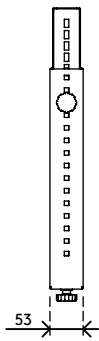

32.182

Viewgo Computerhalterung - Schreibtisch 182

Diese Computerhalterung besteht aus Befestigungsbügeln, die unter dem Schreibtisch angebracht werden, um den Computer vom Fußboden fernzuhalten. Dadurch ist der Computer wesentlich weniger Staub ausgesetzt und ist leichter zu erreichen und zu warten. Die Bügel können horizontal oder vertikal montiert werden und sind für eine Vielzahl von Computern geeignet.

- Für Montage unter Schreibtisch
- Für sowohl horizontale als auch vertikale Befestigung
- Höhe und Breite verstellbar
- Besteht aus zwei Bügeln
- Max. Tragkraft 35 kg
- Aus Stahl
- Max. Abmessungen CPU vertikal zwischen 150 - 250 mm Breite und 340 - 460 mm Höhe
- Max. Abmessungen CPU horizontal zwischen 350 - 600 mm Breite und 155 - 310 mm Höhe

horizontal/vertikal

150 - 250 mm
(5,9 - 9,8")

340 - 460 mm
(13,3 - 18,1")

35 kg

Viewgo Computerhalterung - Schreibtisch 182

2020/05/28

32.182

 410 x 195 x 70 mm