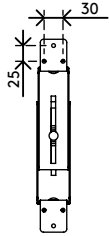

32.182

Viewgo Computerhalterung - Schreibtisch 182

Diese Computerhalterung besteht aus Befestigungsbügeln, die unter dem Schreibtisch angebracht werden, um den Computer vom Fußboden fernzuhalten. Dadurch ist der Computer wesentlich weniger Staub ausgesetzt und ist leichter zu erreichen und zu warten. Die Bügel können horizontal oder vertikal montiert werden und sind für eine Vielzahl von Computern geeignet.

- Für Montage unter Schreibtisch
- Für sowohl horizontale als auch vertikale Befestigung
- Höhe und Breite verstellbar
- Besteht aus zwei Bügeln
- Max. Tragkraft 35 kg
- Aus Stahl
- Max. Abmessungen CPU vertikal zwischen 150 - 250 mm Breite und 340 - 460 mm Höhe
- Max. Abmessungen CPU horizontal zwischen 350 - 600 mm Breite und 155 - 310 mm Höhe

horizontal/vertikal

150 - 250 mm
(5,9 - 9,8")

340 - 460 mm
(13,3 - 18,1")

35 kg

Viewgo Computerhalterung - Schreibtisch 182

2020/05/28

32.182

 410 x 195 x 70 mm