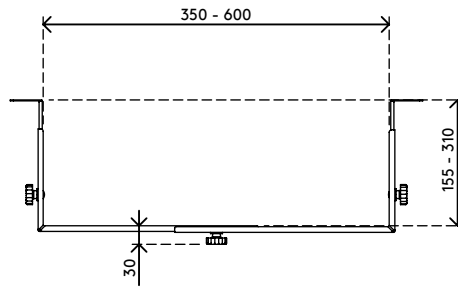

32.182

Viewgo Computerhalterung - Schreibtisch 182

Diese Computerhalterung besteht aus Befestigungsbügeln, die unter dem Schreibtisch angebracht werden, um den Computer vom Fußboden fernzuhalten. Dadurch ist der Computer wesentlich weniger Staub ausgesetzt und ist leichter zu erreichen und zu warten. Die Bügel können horizontal oder vertikal montiert werden und sind für eine Vielzahl von Computern geeignet.

- Für Montage unter Schreibtisch
- Für sowohl horizontale als auch vertikale Befestigung
- Höhe und Breite verstellbar
- Besteht aus zwei Bügeln
- Max. Tragkraft 35 kg
- Aus Stahl
- Max. Abmessungen CPU vertikal zwischen 150 - 250 mm Breite und 340 - 460 mm Höhe
- Max. Abmessungen CPU horizontal zwischen 350 - 600 mm Breite und 155 - 310 mm Höhe

horizontal/vertikal

150 - 250 mm
(5,9 - 9,8")

340 - 460 mm
(13,3 - 18,1")

35 kg

Viewgo Computerhalterung - Schreibtisch 182

2020/05/28

32.182

 410 x 195 x 70 mm