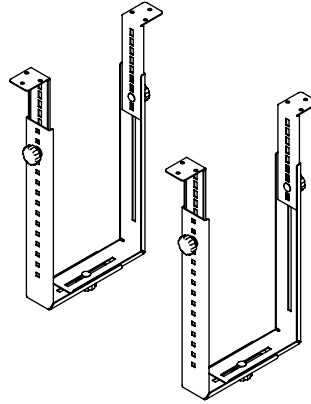

32.182

Viewgo Computerhalterung - Schreibtisch 182

Diese Computerhalterung besteht aus Befestigungsbügeln, die unter dem Schreibtisch angebracht werden, um den Computer vom Fußboden fernzuhalten. Dadurch ist der Computer wesentlich weniger Staub ausgesetzt und ist leichter zu erreichen und zu warten. Die Bügel können horizontal oder vertikal montiert werden und sind für eine Vielzahl von Computern geeignet.

- Für Montage unter Schreibtisch
- Für sowohl horizontale als auch vertikale Befestigung
- Höhe und Breite verstellbar
- Besteht aus zwei Bügeln
- Max. Tragkraft 35 kg
- Aus Stahl
- Max. Abmessungen CPU vertikal zwischen 150 - 250 mm Breite und 340 - 460 mm Höhe
- Max. Abmessungen CPU horizontal zwischen 350 - 600 mm Breite und 155 - 310 mm Höhe

horizontal/vertikal

150 - 250 mm
(5,9 - 9,8")

340 - 460 mm
(13,3 - 18,1")

35 kg

Viewgo Computerhalterung - Schreibtisch 182

2020/05/28

32.182

 410 x 195 x 70 mm