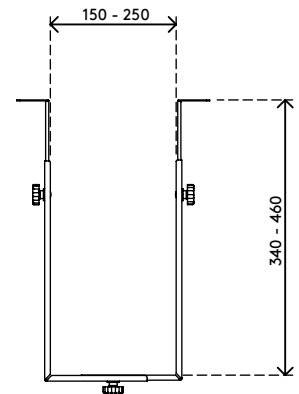

32.182

Viewgo Computerhalterung - Schreibtisch 182

Diese Computerhalterung besteht aus Befestigungsbügeln, die unter dem Schreibtisch angebracht werden, um den Computer vom Fußboden fernzuhalten. Dadurch ist der Computer wesentlich weniger Staub ausgesetzt und ist leichter zu erreichen und zu warten. Die Bügel können horizontal oder vertikal montiert werden und sind für eine Vielzahl von Computern geeignet.

- Für Montage unter Schreibtisch
- Für sowohl horizontale als auch vertikale Befestigung
- Höhe und Breite verstellbar
- Besteht aus zwei Bügeln
- Max. Tragkraft 35 kg
- Aus Stahl
- Max. Abmessungen CPU vertikal zwischen 150 - 250 mm Breite und 340 - 460 mm Höhe
- Max. Abmessungen CPU horizontal zwischen 350 - 600 mm Breite und 155 - 310 mm Höhe

horizontal/vertikal

150 - 250 mm
(5,9 - 9,8")

340 - 460 mm
(13,3 - 18,1")

35 kg

Viewgo Computerhalterung - Schreibtisch 182

2020/05/28

32.182

 410 x 195 x 70 mm