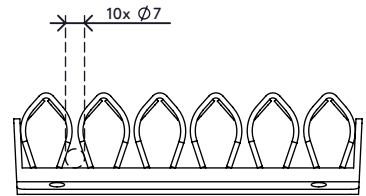

34.300

Addit Kabelwelle 300

Kabelwellen werden mit 4 Parkerschrauben (nicht mitgeliefert) unter dem Schreibtisch befestigt und bieten Platz für mehrere Kabel. Die Kabel werden einfach zwischen die Klemmelemente geschoben, die die Kabel ordentlich an ihrem Platz halten. Geeignet für fast jeden Kabeltyp.

- Beseitigt Kabelsalat unter dem Schreibtisch
- Platz für mehrere Kabel
- Per 2 Stück verpackt
- Einfache Anwendung
- Geeignet für alle Kabeldurchmesser von IT-Hardware
- Geeignet für 10 Kabel von 7 mm Dicke

addit

Addit Kabelwelle 300

2020/05/28

34.300

 180 x 120 x 80 mm

 1 pcs

 weiß

 0,21 kg