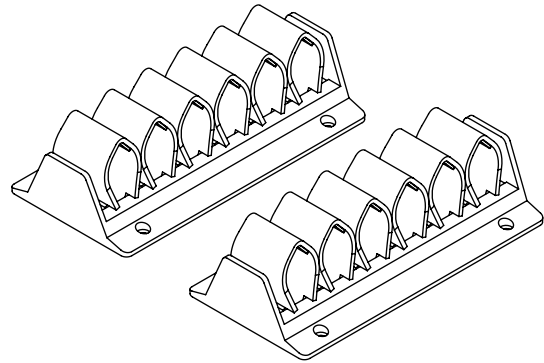

34.300

Addit Kabelwelle 300

Kabelwellen werden mit 4 Parkerschrauben (nicht mitgeliefert) unter dem Schreibtisch befestigt und bieten Platz für mehrere Kabel. Die Kabel werden einfach zwischen die Klemmelemente geschoben, die die Kabel ordentlich an ihrem Platz halten. Geeignet für fast jeden Kabeltyp.

- Beseitigt Kabelsalat unter dem Schreibtisch
- Platz für mehrere Kabel
- Per 2 Stück verpackt
- Einfache Anwendung
- Geeignet für alle Kabeldurchmesser von IT-Hardware
- Geeignet für 10 Kabel von 7 mm Dicke

addit

Addit Kabelwelle 300

2020/05/28

34.300

 180 x 120 x 80 mm

 1 pcs

 weiß

 0,21 kg