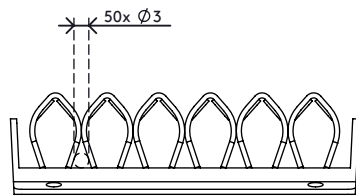

34.300

Addit Kabelwelle 300

Kabelwellen werden mit 4 Parkerschrauben (nicht mitgeliefert) unter dem Schreibtisch befestigt und bieten Platz für mehrere Kabel. Die Kabel werden einfach zwischen die Klemmelemente geschoben, die die Kabel ordentlich an ihrem Platz halten. Geeignet für fast jeden Kabeltyp.

- Beseitigt Kabelsalat unter dem Schreibtisch
- Platz für mehrere Kabel
- Per 2 Stück verpackt
- Einfache Anwendung
- Geeignet für alle Kabeldurchmesser von IT-Hardware
- Geeignet für 10 Kabel von 7 mm Dicke

addit

Addit Kabelwelle 300

2020/05/28

34.300

 180 x 120 x 80 mm

 1 pcs

 weiß

 0,21 kg