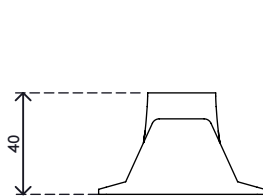

addit

Addit Kabelwelle 300

2020/05/28

34.300

180 x 120 x 80 mm

1 pcs

weiß

0,21 kg

805410343002