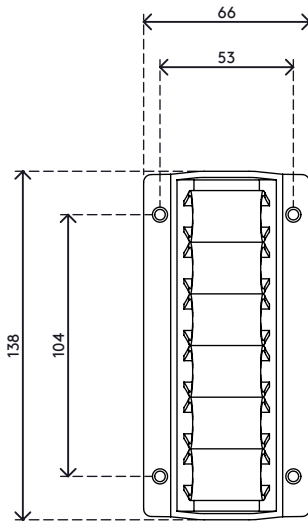

34.300

Addit Kabelwelle 300

Kabelwellen werden mit 4 Parkerschrauben (nicht mitgeliefert) unter dem Schreibtisch befestigt und bieten Platz für mehrere Kabel. Die Kabel werden einfach zwischen die Klemmelemente geschoben, die die Kabel ordentlich an ihrem Platz halten. Geeignet für fast jeden Kabeltyp.

- Beseitigt Kabelsalat unter dem Schreibtisch
- Platz für mehrere Kabel
- Per 2 Stück verpackt
- Einfache Anwendung
- Geeignet für alle Kabeldurchmesser von IT-Hardware
- Geeignet für 10 Kabel von 7 mm Dicke

addit

Addit Kabelwelle 300

2020/05/28

34.300

 180 x 120 x 80 mm

 1 pcs

 weiß

 0,21 kg