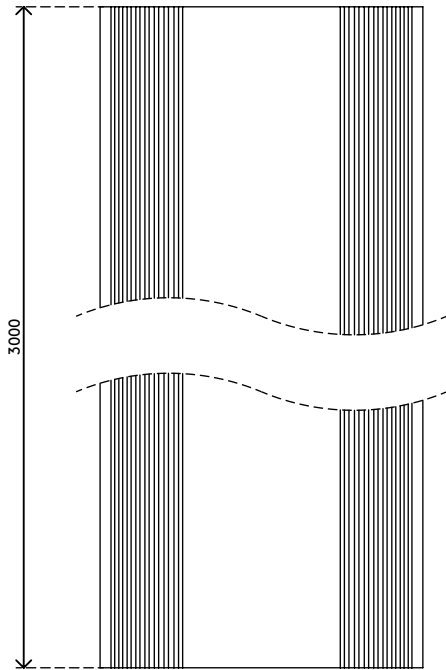

31.300

Addit Kabelabdeckung 300 cm - straight 300

Der Kabelschutz schützt nicht nur Kabel, die über den Fußboden verlaufen, sondern verhindert auch, dass man darüber stolpert. Der Kabelschutz hat schräg ablaufende Seiten mit Rippen für Rutschfestigkeit und drei große Kabelkanäle zur Trennung von Daten- und Stromkabeln, um Störungen zu verhindern.

- Gewölbte Oberseite mit Rippen bietet Rutschfestigkeit beim betreten
- Geeignet für 6 Kabel von 7 mm Dicke
- Ermöglicht optimale Trennung von Daten- und Stromkabeln
- Mit dem Klebeband leicht auf dem Fußboden anzubringen
- Abmessungen (B x T x H): 83 x 3000 x 15 mm

Addit Kabelabdeckung 300 cm - straight 300

2020/05/28

31.300

 320 x 320 x 115 mm

 1 pcs

 grau

 1,735 kg

 805410313005