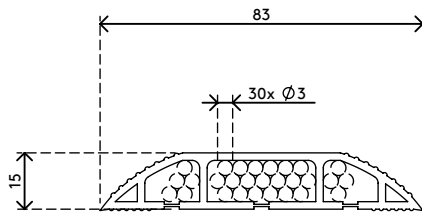

31.300

Addit Kabelabdeckung 300 cm - straight 300

Der Kabelschutz schützt nicht nur Kabel, die über den Fußboden verlaufen, sondern verhindert auch, dass man darüber stolpert. Der Kabelschutz hat schräg ablaufende Seiten mit Rippen für Rutschfestigkeit und drei große Kabelkanäle zur Trennung von Daten- und Stromkabeln, um Störungen zu verhindern.

- Gewölbte Oberseite mit Rippen bietet Rutschfestigkeit beim betreten
- Geeignet für 6 Kabel von 7 mm Dicke
- Ermöglicht optimale Trennung von Daten- und Stromkabeln
- Mit dem Klebeband leicht auf dem Fußboden anzubringen
- Abmessungen (B x T x H): 83 x 3000 x 15 mm

Addit Kabelabdeckung 300 cm - straight 300

2020/05/28

31.300

 320 x 320 x 115 mm

 1 pcs

 grau

 1,735 kg

 805410313005