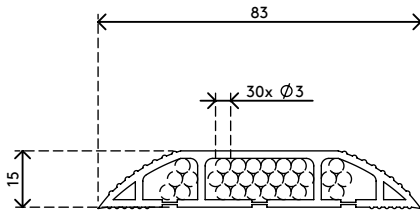

31.303

Addit Kabelabdeckung 300 cm - straight 303

Der Kabelschutz schützt nicht nur Kabel, die über den Fußboden verlaufen, sondern verhindert auch, dass man darüber stolpert. Der Kabelschutz hat schräg ablaufende Seiten mit Rippen für Rutschfestigkeit und drei große Kabelkanäle zur Trennung von Daten- und Stromkabeln, um Störungen zu verhindern.

- Gewölbte Oberseite mit Rippen bietet Rutschfestigkeit beim betreten
- Geeignet für 6 Kabel von 7 mm Dicke
- Ermöglicht optimale Trennung von Daten- und Stromkabeln
- Mit dem Klebeband leicht auf dem Fußboden anzubringen
- Abmessungen (B x T x H): 83 x 3000 x 15 mm

Addit Kabelabdeckung 300 cm - straight 303

2020/05/28

31.303

 320 x 320 x 115 mm

 1 pcs

 schwarz

 1,735 kg

 805410313036