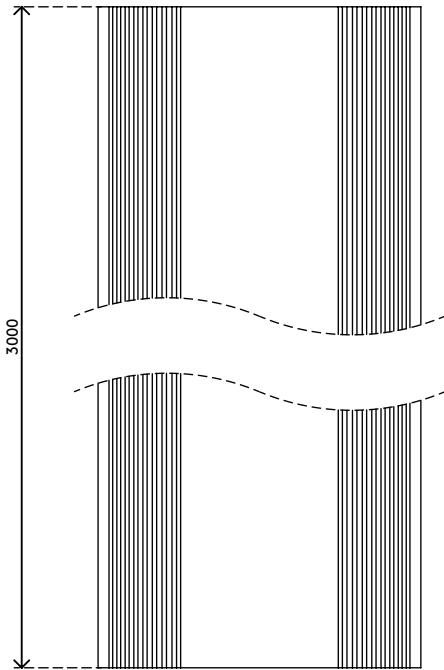

31.303

Addit Kabelabdeckung 300 cm - straight 303

Der Kabelschutz schützt nicht nur Kabel, die über den Fußboden verlaufen, sondern verhindert auch, dass man darüber stolpert. Der Kabelschutz hat schräg ablaufende Seiten mit Rippen für Rutschfestigkeit und drei große Kabelkanäle zur Trennung von Daten- und Stromkabeln, um Störungen zu verhindern.

- Gewölbte Oberseite mit Rippen bietet Rutschfestigkeit beim betreten
- Geeignet für 6 Kabel von 7 mm Dicke
- Ermöglicht optimale Trennung von Daten- und Stromkabeln
- Mit dem Klebeband leicht auf dem Fußboden anzubringen
- Abmessungen (B x T x H): 83 x 3000 x 15 mm

Addit Kabelabdeckung 300 cm - straight 303

2020/05/28

31.303

 320 x 320 x 115 mm

 1 pcs

 schwarz

 1,735 kg

 805410313036