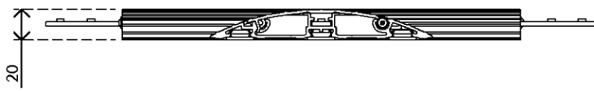

31.472

Addit Kabelschutz - Kreuzverbindung 472

Mit diesem Addit Kabelschutz lassen sich Kabel leicht dorthin verlegen, wo Sie sie brauchen. Die robuste Aluminiumkonstruktion schützt Mensch und Kabel, da sie sich nicht in die Quere kommen können. Außerdem ermöglicht das aufklappbare Gehäuse, Kabel in Sekundenschnelle einzulegen, zu entfernen oder auszuschalten.

Diese Kreuzverbindung ist die ideale Lösung für die Verbindung von Kabeln aus unterschiedlichen Quellen.

- Hergestellt aus 80 % Recycling-Aluminium
- Rutschfest dank geriffelter Oberfläche
- Für Belastungen bis 500 kg ausgelegt
- Geeignet für zehn 7-mm-Kabel
- Aufklappbare Abdeckung bietet leichten Zugang von oben zu den Kabelkanälen
- Geriffelte Unterseite und aufgeraute Streifen sorgen für Griffigkeit auf jedem Fußboden
- Aus voll recyclebaren Aluminium aufgebaut
- Kreuzverbindung

Addit Kabelschutz - Kreuzverbindung 472

2022/01/27

31.472

 430 x 420 x 30 mm

 1 pcs

 silber

 1,7 kg

 805410314729