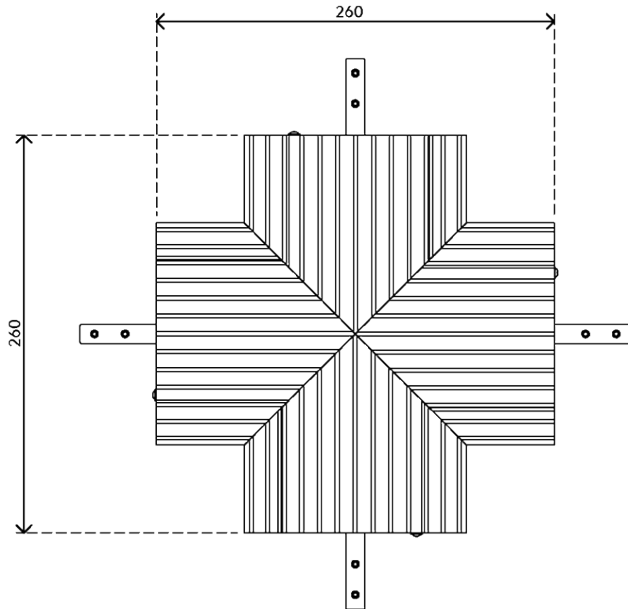

31.472

Addit Kabelschutz - Kreuzverbindung 472

Mit diesem Addit Kabelschutz lassen sich Kabel leicht dorthin verlegen, wo Sie sie brauchen. Die robuste Aluminiumkonstruktion schützt Mensch und Kabel, da sie sich nicht in die Quere kommen können. Außerdem ermöglicht das aufklappbare Gehäuse, Kabel in Sekundenschnelle einzulegen, zu entfernen oder auszuschalten.

Diese Kreuzverbindung ist die ideale Lösung für die Verbindung von Kabeln aus unterschiedlichen Quellen.

- Hergestellt aus 80 % Recycling-Aluminium
- Rutschfest dank geriffelter Oberfläche
- Für Belastungen bis 500 kg ausgelegt
- Geeignet für zehn 7-mm-Kabel
- Aufklappbare Abdeckung bietet leichten Zugang von oben zu den Kabelkanälen
- Geriffelte Unterseite und aufgeraute Streifen sorgen für Griffigkeit auf jedem Fußboden
- Aus voll recyclebaren Aluminium aufgebaut
- Kreuzverbindung

Addit Kabelschutz - Kreuzverbindung 472

2022/01/27

31.472

 430 x 420 x 30 mm

 1 pcs

 silber

 1,7 kg

 805410314729