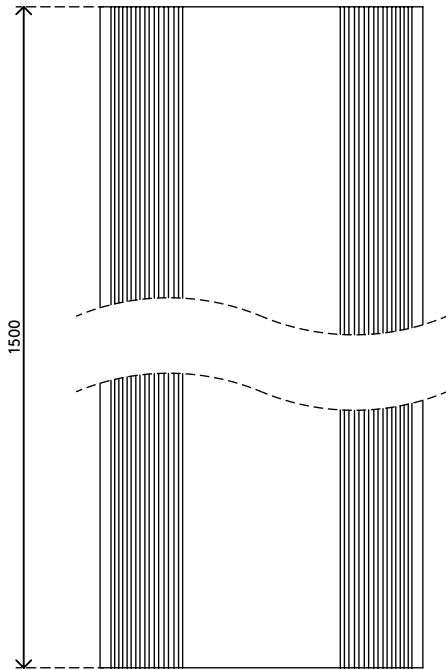

31.150

Addit Kabelabdeckung 150 cm - straight 150

Der Kabelschutz schützt nicht nur Kabel, die über den Fußboden verlaufen, sondern verhindert auch, dass man darüber stolpert. Er hat schräg ablaufende Seiten mit Rippen für Rutschfestigkeit und drei große Kabelkanäle zur Trennung von Daten- und Stromkabeln, um Störungen zu verhindern.

- Gewölbte Oberseite mit Rippen bietet Rutschfestigkeit beim betreten
- Geeignet für 6 Kabel von 7 mm Dicke
- Ermöglicht optimale Trennung von Daten- und Stromkabeln
- Mit dem Klebeband leicht auf dem Fußboden anzubringen
- Abmessungen (B x T x H): 83 x 1500 x 15 mm

addit

Addit Kabelabdeckung 150 cm - straight 150

2020/05/28

31.150

 320 x 320 x 115 mm

 1 pcs

 grau

 0,995 kg