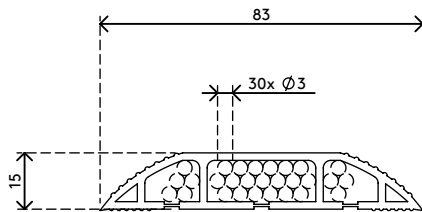

31.150

Addit Kabelabdeckung 150 cm - straight 150

Der Kabelschutz schützt nicht nur Kabel, die über den Fußboden verlaufen, sondern verhindert auch, dass man darüber stolpert. Er hat schräg ablaufende Seiten mit Rippen für Rutschfestigkeit und drei große Kabelkanäle zur Trennung von Daten- und Stromkabeln, um Störungen zu verhindern.

- Gewölbte Oberseite mit Rippen bietet Rutschfestigkeit beim betreten
- Geeignet für 6 Kabel von 7 mm Dicke
- Ermöglicht optimale Trennung von Daten- und Stromkabeln
- Mit dem Klebeband leicht auf dem Fußboden anzubringen
- Abmessungen (B x T x H): 83 x 1500 x 15 mm

addit

Addit Kabelabdeckung 150 cm - straight 150

2020/05/28

31.150

 320 x 320 x 115 mm

 1 pcs

 grau

 0,995 kg