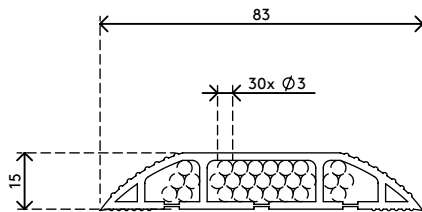

addit

Addit Kabelabdeckung 150 cm - straight 153

2020/05/28

31.153

320 x 320 x 115 mm

1 pcs

schwarz

0,995 kg

805410311537