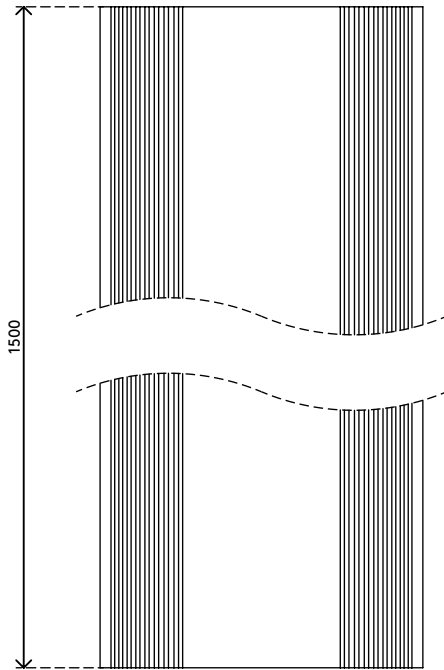

addit

Addit Kabelabdeckung 150 cm - straight 153

2020/05/28

31.153

320 x 320 x 115 mm

1 pcs

schwarz

0,995 kg

805410311537