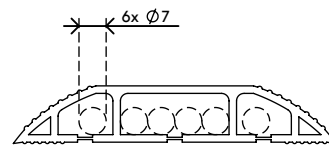

addit

Addit Kabelabdeckung 150 cm - straight 153

2020/05/28

31.153

320 x 320 x 115 mm

1 pcs

schwarz

0,995 kg

805410311537