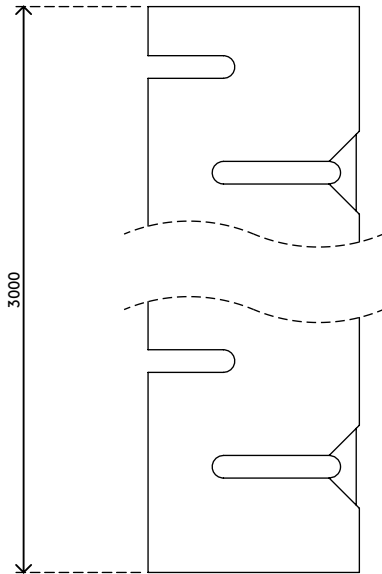

33.733

Addit Kabelschlucker ø15 mm/3 m & Einzugshilfe 733

Eine tolle Art, Daten- und Stromkabel zu verbergen.
Bündeln Sie die Kabel einfach in Ihrer Hand, nehmen Sie
die dazugehörige Einzugshilfe und führen Sie die Kabel in
den Kabelschlucker ein. 1 Einzugshilfe mitgeliefert.

- Spart Zeit und Ärger
- Leicht anzubringen mit der mitgelieferten Einzugshilfe
- Kabelschlucker mit mitgelieferter Einzugshilfe in einer Verpackung
- Abmessungen (ø x L): 15 mm x 3 m
- Geeignet für 3 Kabel von 7 mm Dicke

addit

Addit Kabelschlucker $\varnothing 15$ mm/3 m & Einzugshilfe 733

2020/05/28

33.733

 465 x 350 x 50 mm

 1 pcs

 schwarz

 0,32 kg