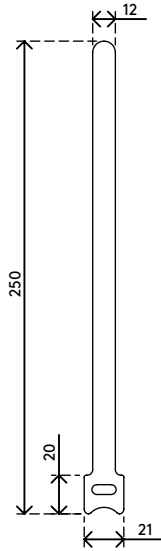

33.003

Addit Kabelklettverschluss 003

Die Kabelklettverschlüsse sind nicht nur stabil, sondern auch haltbar und lassen sich nahezu endlos wiederverwenden. Sie bündeln Kabel bis zu einem Durchmesser von 65 mm.

- Abmessungen (L x B): 250 mm x 12 mm
- Per 10 Stück verpackt

- Endlos wiederverwendbar
- Geeignet für 64 Kabel von 7 mm Dicke

addit

Addit Kabelklettverschluss 003

2020/05/28

33.003

 250 x 25 x 20 mm

 10 pcs