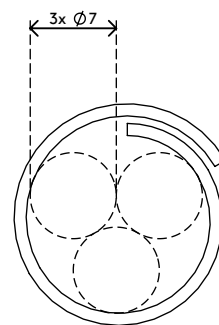

33.711

Addit Kabelschlucker ø15 mm / 25 m 711

Eine tolle Art, Daten- und Stromkabel zu verbergen.
Bündeln Sie die Kabel einfach in Ihrer Hand, nehmen Sie die dazugehörige Einzugshilfe und führen Sie die Kabel in den Kabelschlucker ein. Einzugshilfe muss gesondert bestellt werden.

- Spart Zeit und Ärger
- Leicht anzubringen mit Einzugshilfe

- Abmessungen (ø x L): 15 mm x 25 m
- Geeignet für 3 Kabel von 7 mm Dicke

addit

Addit Kabelschlucker $\varnothing 15$ mm/25 m 711

2020/05/28

33.711

 430 x 315 x 165 mm

 1 pcs

 weiß

 1,45 kg

 805410337117