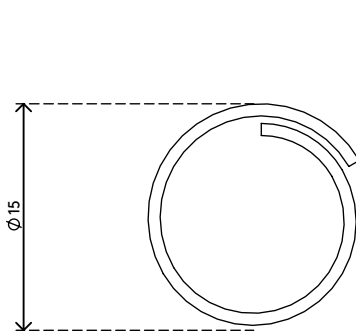

33.711

Addit Kabelschlucker ø15 mm / 25 m 711

Eine tolle Art, Daten- und Stromkabel zu verbergen.
Bündeln Sie die Kabel einfach in Ihrer Hand, nehmen Sie die dazugehörige Einzugshilfe und führen Sie die Kabel in den Kabelschlucker ein. Einzugshilfe muss gesondert bestellt werden.

- Spart Zeit und Ärger
- Leicht anzubringen mit Einzugshilfe

- Abmessungen (ø x L): 15 mm x 25 m
- Geeignet für 3 Kabel von 7 mm Dicke

addit

Addit Kabelschlucker $\varnothing 15$ mm/25 m 711

2020/05/28

33.711

 430 x 315 x 165 mm

 1 pcs

 weiß

 1,45 kg

 805410337117