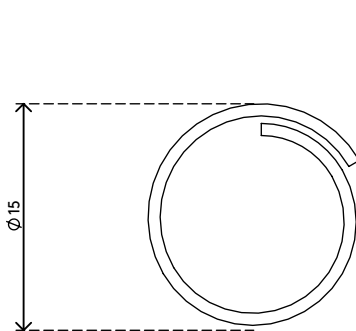

33.713

Addit Kabelschlucker ø15 mm/25 m 713

Eine tolle Art, Daten- und Stromkabel zu verbergen.
Bündeln Sie die Kabel einfach in Ihrer Hand, nehmen Sie die dazugehörige Einzugshilfe und führen Sie die Kabel in den Kabelschlucker ein. Einzugshilfe muss gesondert bestellt werden.

- Spart Zeit und Ärger
- Leicht anzubringen mit Einzugshilfe

- Abmessungen (ø x L): 15 mm x 25 m
- Geeignet für 3 Kabel von 7 mm Dicke

addit

Addit Kabelschlucker $\varnothing 15$ mm/25 m 713

2020/05/28

33.713

 430 x 315 x 165 mm

 1 pcs

 schwarz

 1,45 kg

 805410337131