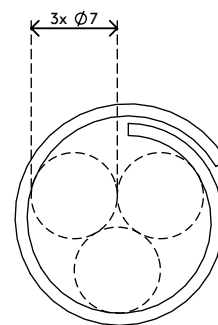

33.713

Addit Kabelschlucker ø15 mm/25 m 713

Eine tolle Art, Daten- und Stromkabel zu verbergen.
Bündeln Sie die Kabel einfach in Ihrer Hand, nehmen Sie die dazugehörige Einzugshilfe und führen Sie die Kabel in den Kabelschlucker ein. Einzugshilfe muss gesondert bestellt werden.

- Spart Zeit und Ärger
- Leicht anzubringen mit Einzugshilfe

- Abmessungen (ø x L): 15 mm x 25 m
- Geeignet für 3 Kabel von 7 mm Dicke

addit

Addit Kabelschlucker $\varnothing 15$ mm/25 m 713

2020/05/28

33.713

 430 x 315 x 165 mm

 1 pcs

 schwarz

 1,45 kg

 805410337131