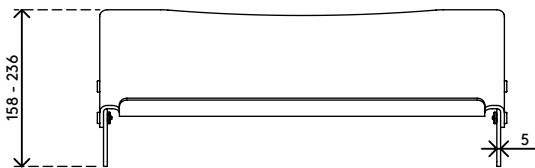

49.411

Addit ErgoDoc® Dokumentenhalter - verstellbar 411

Ein sehr effektiver in-line A3-Dokumentenhalter. Dieser ErgoDoc® ist in sechs kleinen Schritten höhenverstellbar. Durch die erhöhte Unterkante kann die Tastatur bei Nichtgebrauch einfach unter den Dokumentenhalter geschoben werden.

- Geeignet für Dokumente/Bücher/Broschüren/Mappen etc. bis zu A3-Größe
- Richtet Dokumente und Monitor in einer Linie aus und verhindert Augenermüdung und Nackenverspannung
- Spart Platz auf dem Schreibtisch
- Abmessungen (B x T x H): 536 x 278 x 160 - 235 mm
- Höhenverstellbar von 160 - 235 mm in 6 Schritten
- Entspiegeltes, 5 mm dickes, mattes Acryl
- Max. Tragkraft 6 kg
- Bringt die Tastatur unter dem ErgoDoc® unter, für noch mehr Platz auf dem Schreibtisch

addit

Addit ErgoDoc® Dokumentenhalter - verstellbar 411

2020/05/28

49.411

 590 x 300 x 115 mm

 1 pcs

 mattes Acryl

 1,835 kg