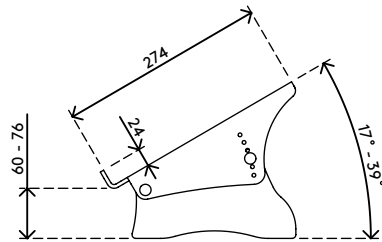

49.411

Addit ErgoDoc® Dokumentenhalter - verstellbar 411

Ein sehr effektiver in-line A3-Dokumentenhalter. Dieser ErgoDoc® ist in sechs kleinen Schritten höhenverstellbar. Durch die erhöhte Unterkante kann die Tastatur bei Nichtgebrauch einfach unter den Dokumentenhalter geschoben werden.

- Geeignet für Dokumente/Bücher/Broschüren/Mappen etc. bis zu A3-Größe
- Richtet Dokumente und Monitor in einer Linie aus und verhindert Augenermüdung und Nackenverspannung
- Spart Platz auf dem Schreibtisch
- Abmessungen (B x T x H): 536 x 278 x 160 - 235 mm
- Höhenverstellbar von 160 - 235 mm in 6 Schritten
- Entspiegeltes, 5 mm dickes, mattes Acryl
- Max. Tragkraft 6 kg
- Bringt die Tastatur unter dem ErgoDoc® unter, für noch mehr Platz auf dem Schreibtisch

addit

Addit ErgoDoc® Dokumentenhalter - verstellbar 411

2020/05/28

49.411

 590 x 300 x 115 mm

 1 pcs

 mattes Acryl

 1,835 kg