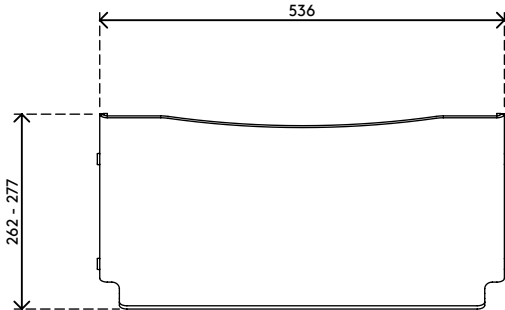

49.411

Addit ErgoDoc® Dokumentenhalter - verstellbar 411

Ein sehr effektiver in-line A3-Dokumentenhalter. Dieser ErgoDoc® ist in sechs kleinen Schritten höhenverstellbar. Durch die erhöhte Unterkante kann die Tastatur bei Nichtgebrauch einfach unter den Dokumentenhalter geschoben werden.

- Geeignet für Dokumente/Bücher/Broschüren/Mappen etc. bis zu A3-Größe
- Richtet Dokumente und Monitor in einer Linie aus und verhindert Augenermüdung und Nackenverspannung
- Spart Platz auf dem Schreibtisch
- Abmessungen (B x T x H): 536 x 278 x 160 - 235 mm
- Höhenverstellbar von 160 - 235 mm in 6 Schritten
- Entspiegeltes, 5 mm dickes, mattes Acryl
- Max. Tragkraft 6 kg
- Bringt die Tastatur unter dem ErgoDoc® unter, für noch mehr Platz auf dem Schreibtisch

addit

Addit ErgoDoc® Dokumentenhalter - verstellbar 411

2020/05/28

49.411

 590 x 300 x 115 mm

 1 pcs

 mattes Acryl

 1,835 kg