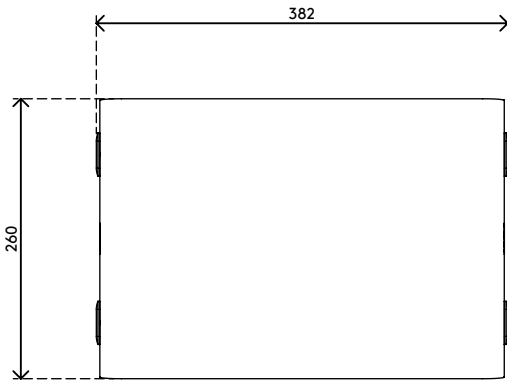

addit

20 kg

Addit Bento® Monitorerhöpfung 113

2020/05/28

45.113

404 x 284 x 112 mm

1 pcs

schwarz

3,3 kg

805410451134