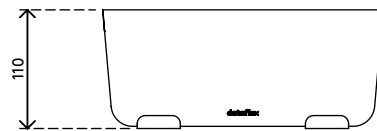

addit

20 kg

Addit Bento® Monitorerhöpfung 113

2020/05/28

45.113

404 x 284 x 112 mm

1 pcs

schwarz

3,3 kg

805410451134