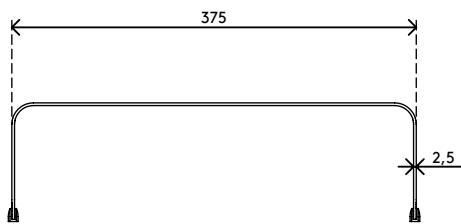

addit

20 kg

Addit Bento® Monitorerhöpfung 113

2020/05/28

45.113

404 x 284 x 112 mm

1 pcs

schwarz

3,3 kg

805410451134