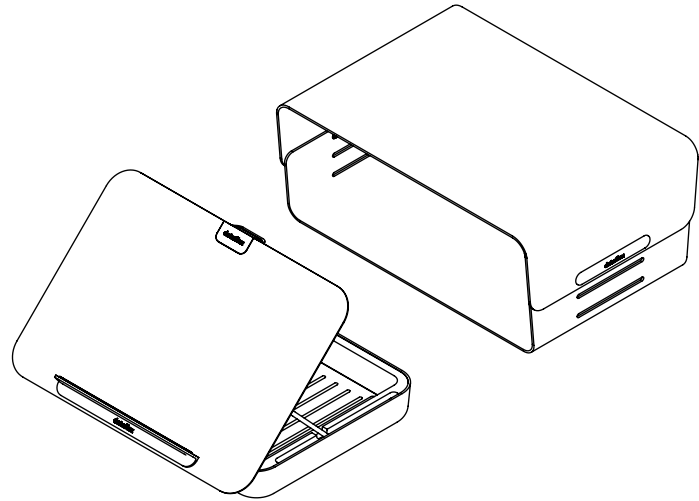

addit

20 kg

Addit Bento® ergonomisches Schreibtischset 220

2020/05/28

45.220

404 x 284 x 112 mm

1 pcs

weiß

7,45 kg

805410452209