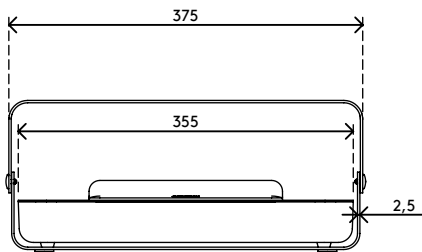

addit

20 kg

Addit Bento® ergonomisches Schreibtischset 220

2020/05/28

45.220

404 x 284 x 112 mm

1 pcs

weiß

7,45 kg

805410452209