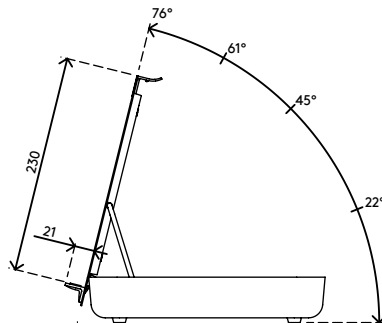

addit

20 kg

Addit Bento® ergonomisches Schreibtischset 220

2020/05/28

45.220

404 x 284 x 112 mm

1 pcs

weiß

7,45 kg

805410452209