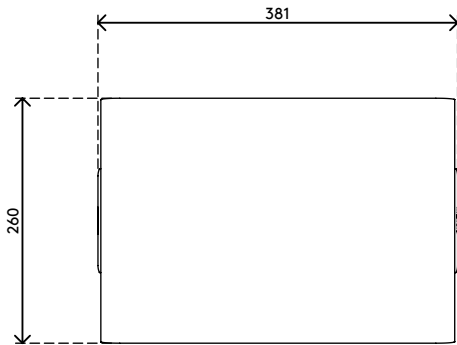

addit

20 kg

Addit Bento® ergonomisches Schreibtischset 220

2020/05/28

45.220

404 x 284 x 112 mm

1 pcs

weiß

7,45 kg

805410452209