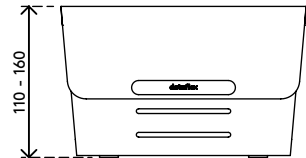

addit

20 kg

Addit Bento® ergonomisches Schreibtischset 220

2020/05/28

45.220

404 x 284 x 112 mm

1 pcs

weiß

7,45 kg

805410452209