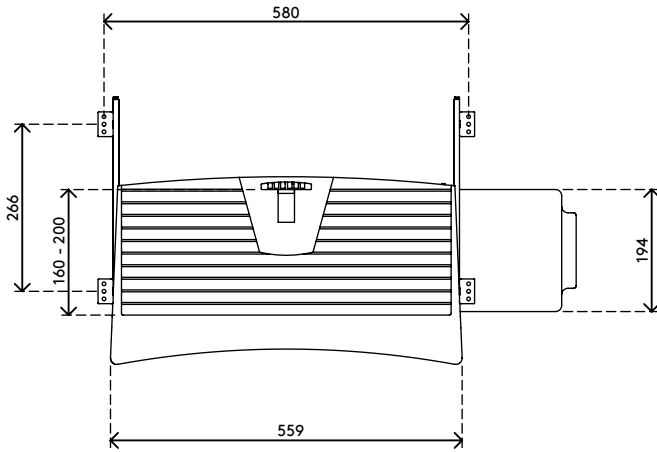

97.223

Addit Tastatur- und Mausauszug 223

Dieser Auszug lässt sich unter dem Schreibtisch herausziehen und ist ideal für Arbeitsplätze mit begrenzter Freifläche auf dem Schreibtisch. Leichtgängig durch Montage auf Gleitbahnen. Bietet Platz für eine Tastatur und eine Maus.

- Geeignet für Tastaturen bis 520 mm Breite
- Maus-Pad einstellbar für Rechts- und Linkshänder
- Max. Tastaturabmessungen (B x T x H): 520 x 200 x 55 mm
- Kann bis zu 270 mm unter den Schreibtisch eingeschoben werden

addit

Addit Tastatur- und Mousauszug 223

2020/05/28

97.223

 610 x 320 x 70 mm

 1 pcs

 schwarz

 1,8 kg