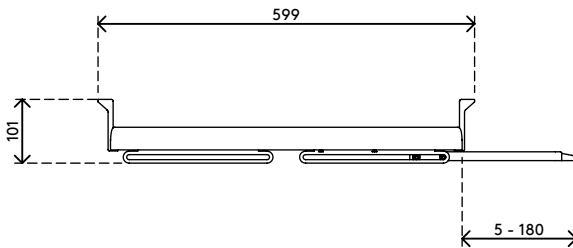

97.223

Addit Tastatur- und Mausauszug 223

Dieser Auszug lässt sich unter dem Schreibtisch herausziehen und ist ideal für Arbeitsplätze mit begrenzter Freifläche auf dem Schreibtisch. Leichtgängig durch Montage auf Gleitbahnen. Bietet Platz für eine Tastatur und eine Maus.

- Geeignet für Tastaturen bis 520 mm Breite
- Maus-Pad einstellbar für Rechts- und Linkshänder
- Max. Tastaturabmessungen (B x T x H): 520 x 200 x 55 mm
- Kann bis zu 270 mm unter den Schreibtisch eingeschoben werden

addit

Addit Tastatur- und Mousauszug 223

2020/05/28

97.223

 610 x 320 x 70 mm

 1 pcs

 schwarz

 1,8 kg