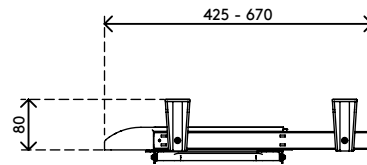

97.223

Addit Tastatur- und Mausauszug 223

Dieser Auszug lässt sich unter dem Schreibtisch herausziehen und ist ideal für Arbeitsplätze mit begrenzter Freifläche auf dem Schreibtisch. Leichtgängig durch Montage auf Gleitbahnen. Bietet Platz für eine Tastatur und eine Maus.

- Geeignet für Tastaturen bis 520 mm Breite
- Maus-Pad einstellbar für Rechts- und Linkshänder
- Max. Tastaturabmessungen (B x T x H): 520 x 200 x 55 mm
- Kann bis zu 270 mm unter den Schreibtisch eingeschoben werden

addit

Addit Tastatur- und Mousauszug 223

2020/05/28

97.223

 610 x 320 x 70 mm

 1 pcs

 schwarz

 1,8 kg