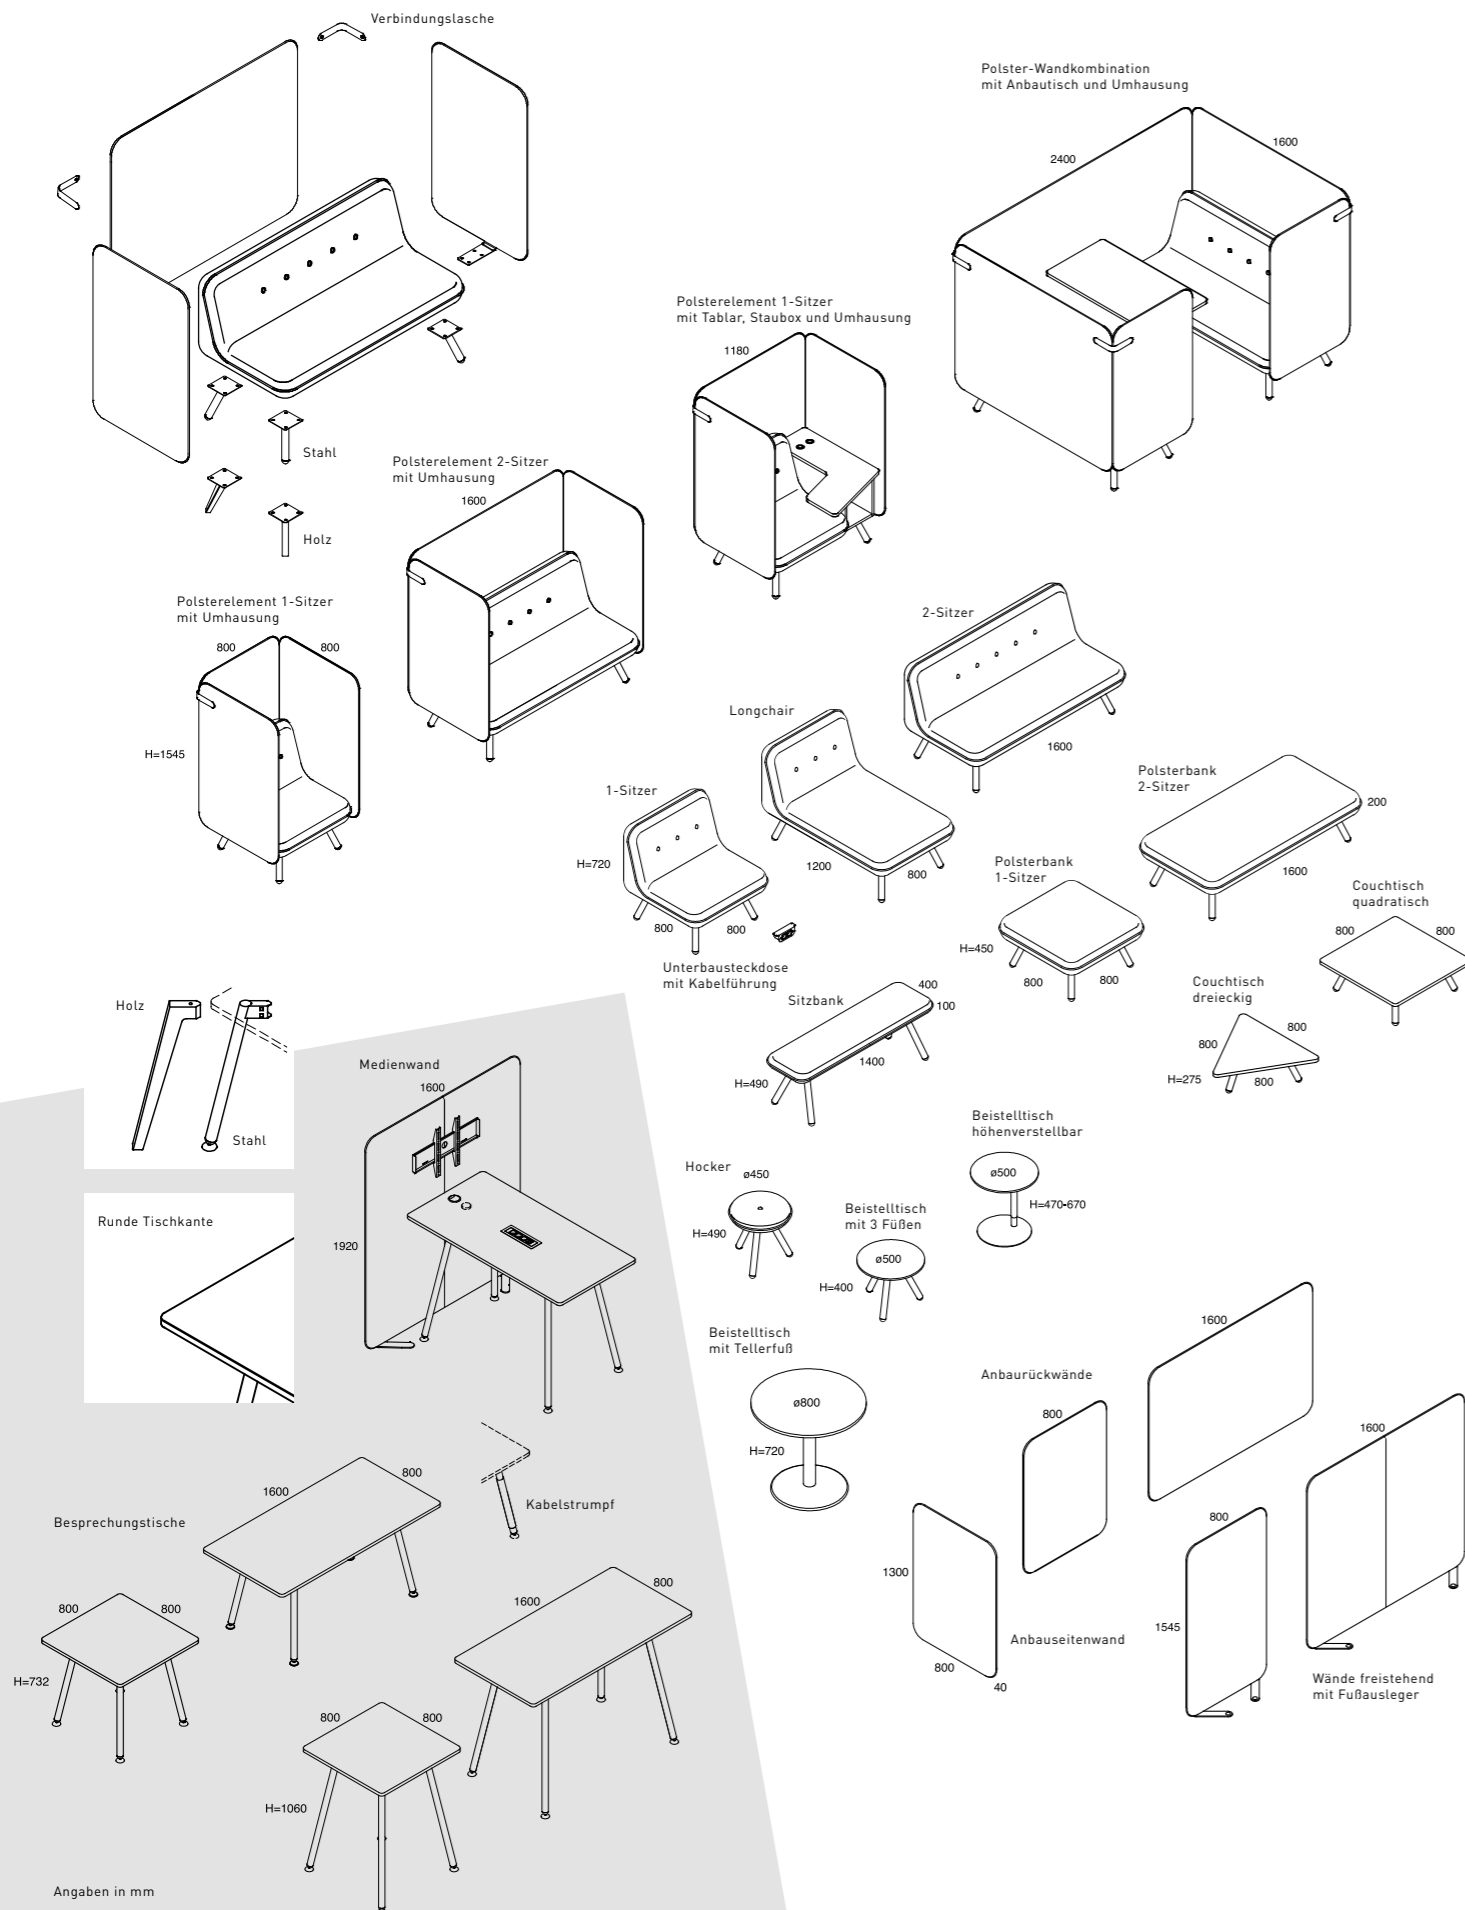

8 | VIELFÄLTIGE TISCHVARIANTEN
Verschiedene Tischhöhen, Plattenformen und Fußvarianten bieten Kombinationsmöglichkeiten.

8

8

8

9

9 | HÖHENVERSTELLBARER BEISTELLTISCH
Die Liftsäule ermöglicht die Verstellung von 470 bis 670 mm.

SYSTEMÜBERSICHT

PRODUKTÜBERSICHT

Polsterelemente

1-Sitzer, 2-Sitzer, Longchair freistehend mit Umhausung	<input checked="" type="checkbox"/> <input type="checkbox"/>
Sitzhöhe 450 mm, Polsterrückenhöhe 720 mm	<input checked="" type="checkbox"/>
Polsterbank, Sitzhöhe 450 mm	<input checked="" type="checkbox"/>
Wandelemente zur Umhausung Höhe 1.545 mm, Wandstärke 40 mm	<input checked="" type="checkbox"/>
Sitzhocker und Sitzbank, Höhe 490 mm	<input checked="" type="checkbox"/>
Dekokissen, Polsterelemente, Sitzhocker, Sitzbank, Wandelemente einfarbig oder zweifarbig innerhalb einer Stoffgruppe wählbar	<input checked="" type="checkbox"/>
Gestellfüße Stahlrohr Ø 45 mm gepulvert, alternativ Vollholzfüße Eiche	<input checked="" type="checkbox"/>
Unterbausteckdose 2-fach Schuko für Polsterelemente	<input checked="" type="checkbox"/>

Optional:
Schale Holz Decor Weiß mit hoher Rückenlehne, Drahtgestell in Chrom

5

5

PRODUKTÜBERSICHT

Besprechungstische

Gestell	*3, 4, 5, 6 A-Holzfuß (Eiche Vollholz)
Abmessungen	
Breiten	1.600 mm, 1.800 mm, 2.000 mm, 2.200 mm
Tiefen	800 mm, 900 mm, 1.000 mm
Höhe	
Sitzhöhe	732 mm
Stehhöhe	1.060 mm
Tischplatten	
Oberfläche Kunststoff	25 mm mit gerader oder 15° unterfräster Tischkante
Eiche Furnier	25 mm mit gerader oder 15° unterfräster Tischkante
Elektrifizierung	
Horizontal	Eingelassene Drehsteckdose oder Tischklappe
Vertikal	Kabelkette, Kabelstrumpf Filzstoff