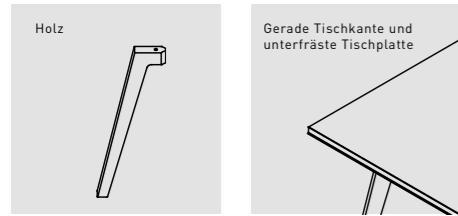

DETAILS

1 | DEKORATIVE KABELFÜHRUNG
Der Kabelstrumpf führt die Kabel stolperfrei am Tischbein entlang.

2 | INTEGRIERTE KABELKLAPPE
Die mittig platzierte, beidseitig öffnende Kabelklappe ermöglicht einen schnellen Zugriff auf Steckdosen.

3 | BESPRECHUNGSTISCHE TISCHPLATTE
Die unterfräste Tischkante zeigt den filigranen Charakter der Besprechungstische.

4

1

2

3

4

4 | WOHNLICHER OBJEKTSTUHL
Drei Schalenvarianten in Weiß, Eiche natur oder als Vollpolster mit Keder sind wählbar.

Optional:
Schale Holz Decor Weiß mit hoher Rückenlehne, Drahtgestell in Chrom

5

5

PRODUKTÜBERSICHT

Besprechungstische

Gestell	*3, 4, 5, 6 A-Holzfuß (Eiche Vollholz)
Abmessungen	
Breiten	1.600 mm, 1.800 mm, 2.000 mm, 2.200 mm
Tiefen	800 mm, 900 mm, 1.000 mm
Höhe	
Sitzhöhe	732 mm
Stehhöhe	1.060 mm
Tischplatten	
Oberfläche Kunststoff	25 mm mit gerader oder 15° unterfräster Tischkante
Eiche Furnier	25 mm mit gerader oder 15° unterfräster Tischkante
Elektrifizierung	
Horizontal	Eingelassene Drehsteckdose oder Tischklappe
Vertikal	Kabelkette, Kabelstrumpf Filzstoff

MOVE.MIX

Gestell	*1, 2, 3, 4, 5, 6 4-Fuß-Holzgestell (Eiche Vollholz)	*1, 3, 4, 5, 6 Drahtgestell Kufe (Chrom oder Schwarz matt Struktur)
Schale		
Holz Decor weiß	■	■
- ungepolstert	■	■
- Sitz gepolstert	■	■
- Sitz und Rücken gepolstert	■	■
Eiche natur	■	■
- ungepolstert	■	■
- Sitz gepolstert	■	-
- Sitz und Rücken gepolstert	■	-
Vollpolster mit Keder komplett gepolstert	■	-
Kunststoff weiß	■	-
- ungepolstert	■	-
- Sitz gepolstert	■	-
Maße		
Sitzhöhe	430 mm	790 mm
- gepolstert	420 mm	780 mm
- ungepolstert		
Sitzbreite	430 mm	380 mm
Sitztiefe	440 mm	430 mm
Rückenbreite	440 mm	365 mm
Optionen		
Gleiter für Teppichboden	■	■
Fitzgleiter für Hartboden	□	□

■ Basis □ Option