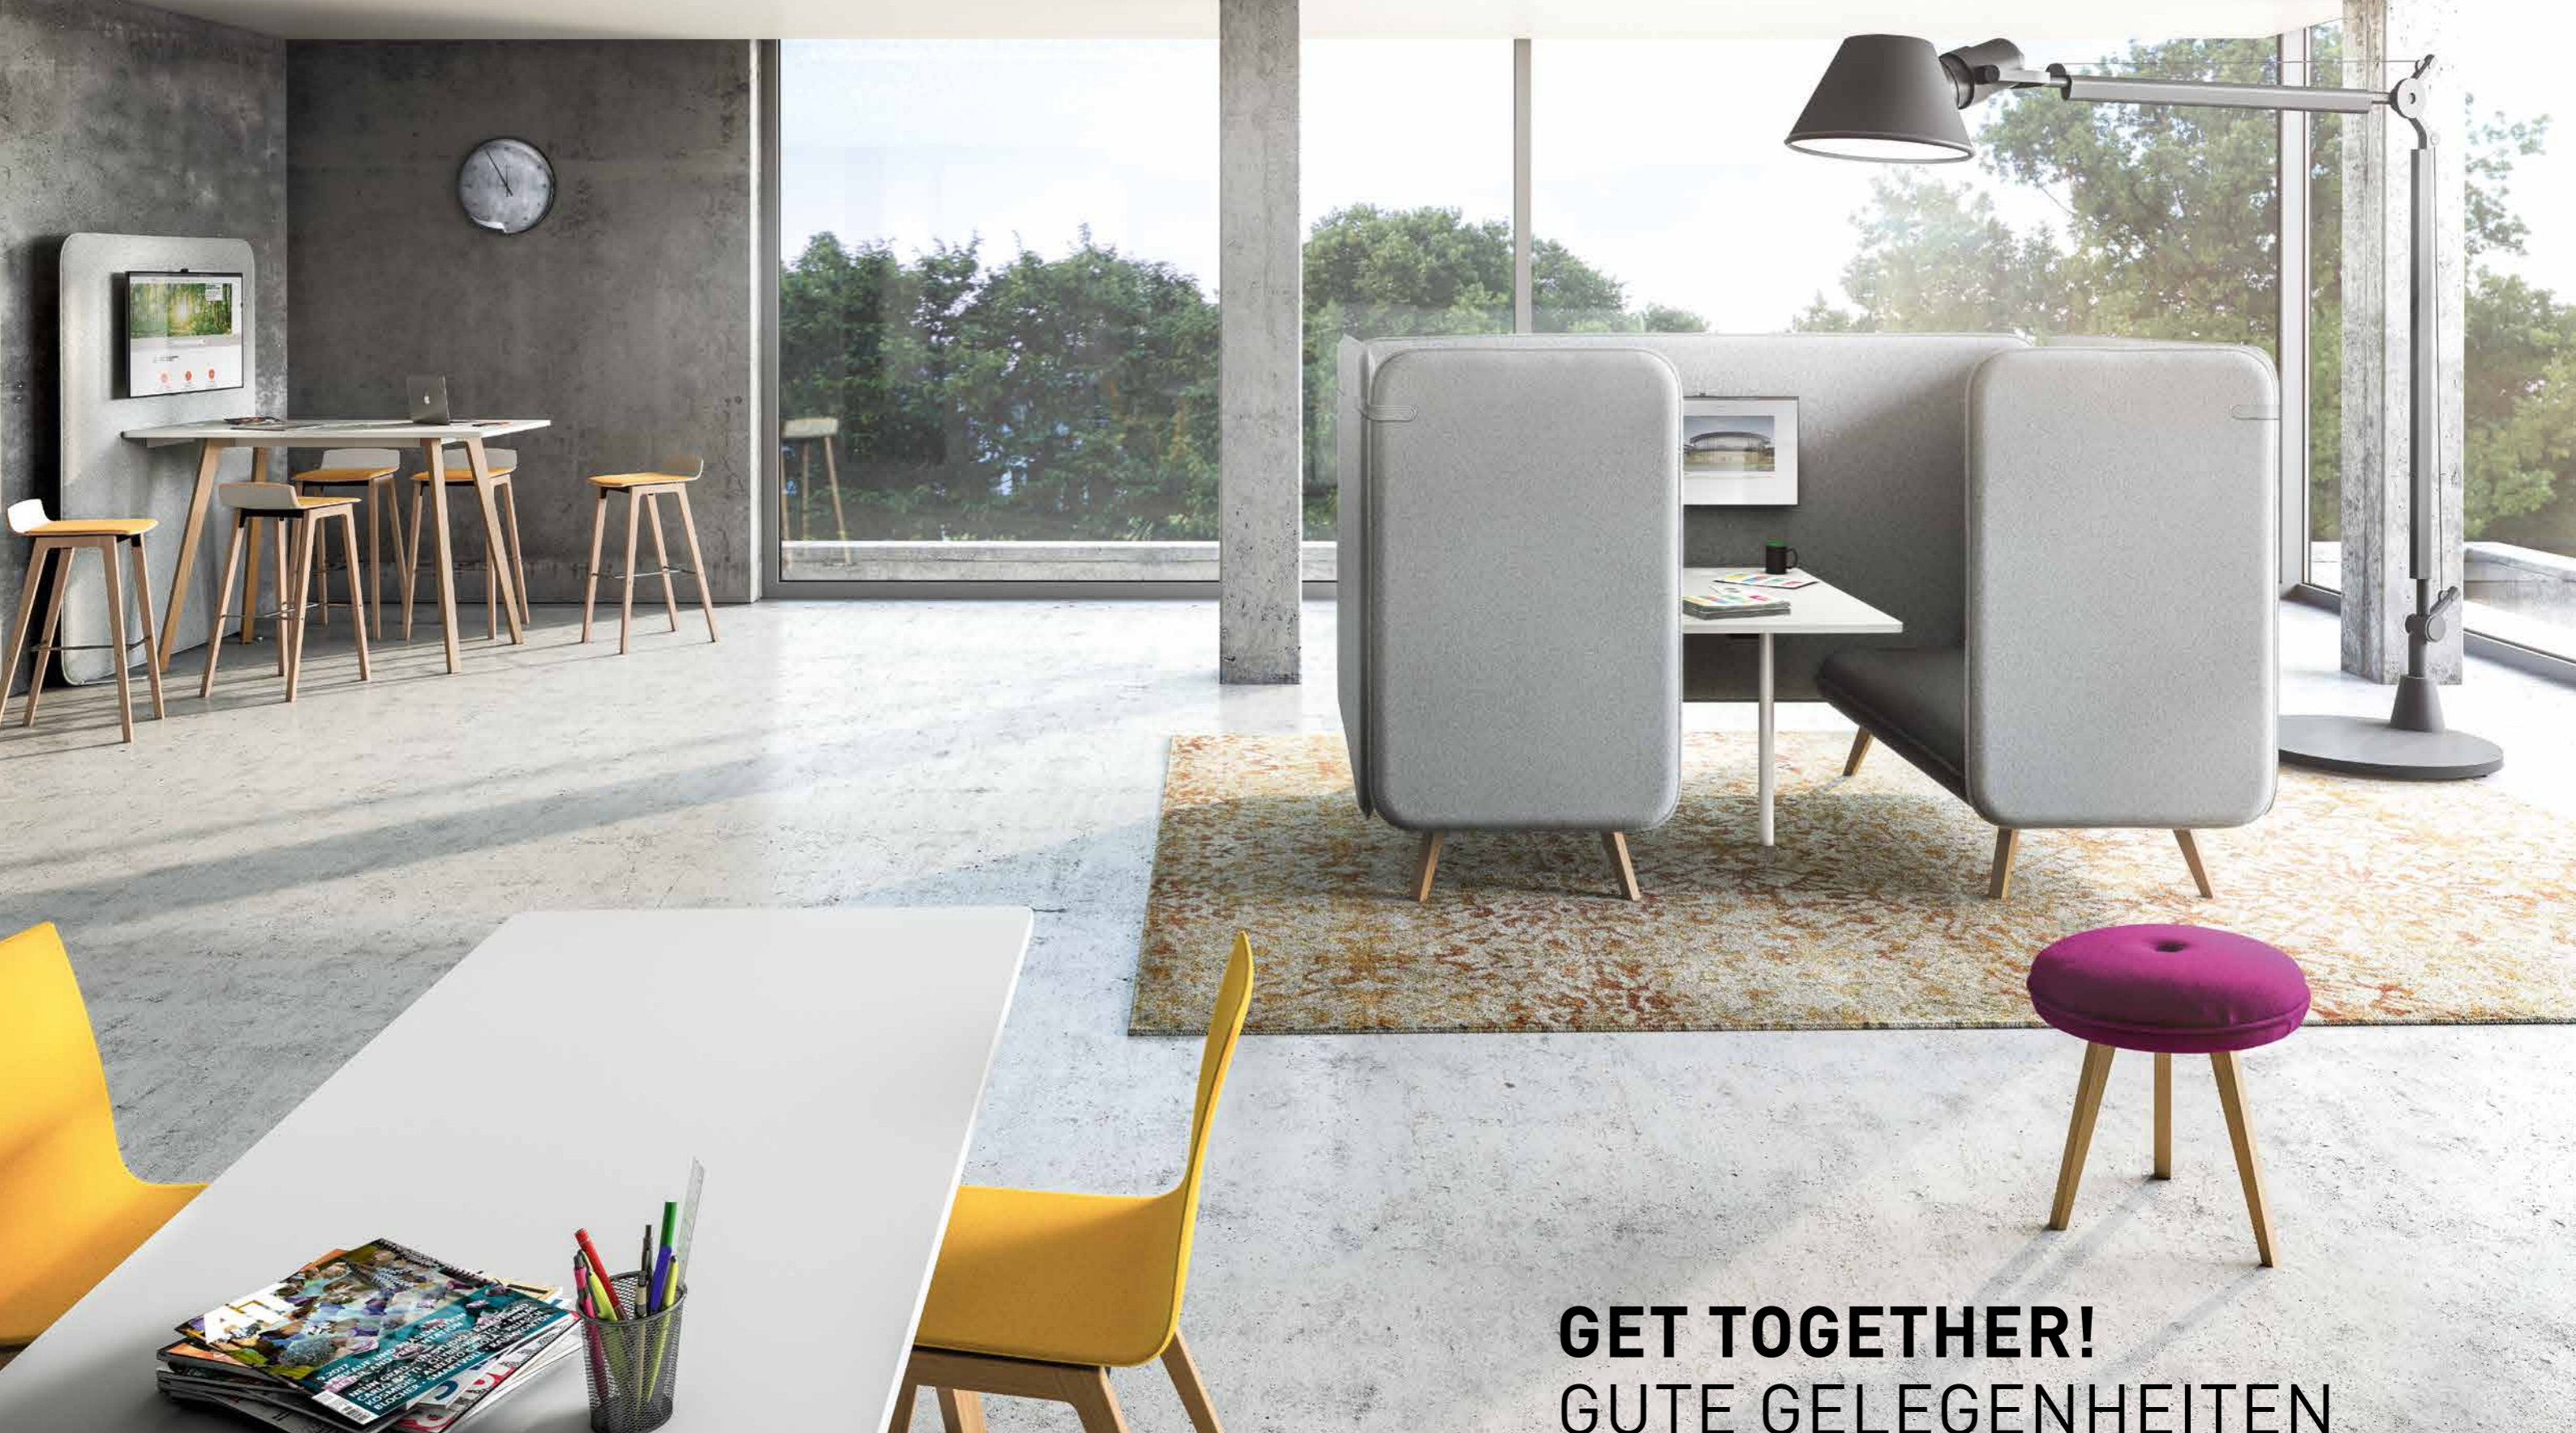

GET TOGETHER! GUTE GELEGENHEITEN FÜR NEUE IMPULSE.

Produkte:
NET.WORK.PLACE Organic Polster Elemente, Medienwand,
Besprechungstisch, MOVE.MIX Barhocker und Objektstühle

Nicht nur die großen Konferenzen bringen Ihre Arbeit einen Schritt weiter – auch und gerade kurze, spontane Dialoge und informelle Treffen bieten wertvolle Impulse, wenn wir ihnen Gelegenheiten dafür bieten. Dass Sie hier weder auf Stil und Ambiente noch auf Technik verzichten müssen, dafür sorgen wir – mit unseren variantenreichen **Besprechungstischen, MOVE.MIX-Stühlen** und **-Barhockern**.