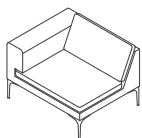

Produktauswahl

VALE-01

Einsitzer,
Lehne rechts

H770 [H30]
W1020 [W40] D840 [D33]
SH425 [SH17] SD540 [SD21]