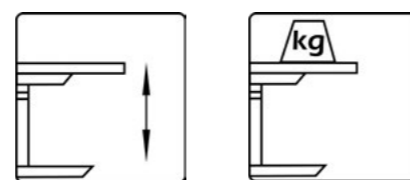

N Niets is stressvoller op het werk dan lawaai. Met een maximum van een zeer aangename 40 dB, wat prettig is bij het hoog-laag bewegen, is **CREW T** een echte stille en met een TÜV-gekeurd belastbaar vermogen van 85 kilo een echte krachtpatser op slanke benen. Overigens kunnen de slanke poten snel en eenvoudig worden ingeklapt om ze naar wens te vervoeren of op te slaan. Praktischer kan het niet. Veiliger ook niet. Want dankzij de productie in Duitsland, de standaard gemonteerde Easy-Stop sensor, de absolute stabiliteit en de topkwaliteit van de onderdelen, biedt **CREW T** ook het hoogste niveau van veiligheid voor de gebruiker. Bevestigd door het GS-certificaat.

E Nothing is more stressful at work than noise. With a pleasant noise level of maximum 40 dB when driving up and down, CREW T is super quiet and with a TÜV-tested 85 kilo payload, a real powerhouse on slim legs. Conveniently the slim legs can be folded up quickly and easily for transport or storage as required. It couldn't be more practical. And it couldn't be safer. Because thanks to its production in Germany, standard Easy-Stop sensor, absolute stability and top quality parts, CREW T also provides the highest level of safety for the user. Confirmed by the GS symbol.