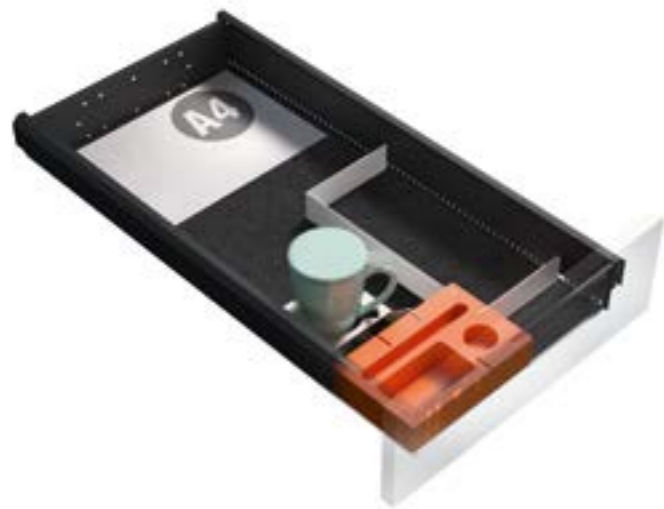

Set ab 3 HE
 1 Baustein mit Magnet für Klammerfach
 1 Winkelschwert
 1 Schwert kurz
 1 Tassenhalter
 Filzeinlage

Bestellnr.: **BC S6 VAR 01**

BRIC für Containerschub - 600 mm

BRIC · in großer Auswahl

Das System **BRIC** besteht aus drei Hauptkomponenten. Es beinhaltet eine Kunststoffschale (BRIC), diverse Stahleinsätze und passende Filz-Matten zum Auslegen des Schubkastenbodens. Die Kunststoffschale mit sinnvollen Vertiefungen für Kleinmaterial bildet die Basis für alle Schubladen-Einteilungen. Die Segmentierungen entstehen durch das Einsetzen verschiedenster, pulverbeschichteter Stahlschwerter. Diese Einsätze sind je nach Nutzung des Schubs geformt. So gibt es gerade und abgewinkelte Bleche zur Erzeugung von unterschiedlich großen Fächern.

Bestellnr.: **BC S6 VAR 03**

Set ab 2 HE
 1 Baustein mit Magnet für Klammerfach
 1 Schwert kurz
 1 DIN A4 - Ablage
 Filzeinlage

Bestellnr.: **BC S6 VAR 05**

Set ab 6 HE
 1 Baustein mit Magnet für Klammerfach
 1 Schwert kurz
 1 Box
 Filzeinlage

Bestellnr.: **BC S6 VAR 06**

Set ab 3 HE
 1 Baustein mit Magnet für Klammerfach
 1 Winkelschwert
 1 Schwert kurz
 1 Tassenhalter
 Filzeinlage

Bestellnr.: **BC S8 VAR 01**

Set ab 6 HE
 1 Baustein mit Magnet für Klammerfach
 1 Schwert kurz
 1 Box
 1 Flaschenhalter für 6 x 0,75 Liter Flaschen
 Filzeinlage