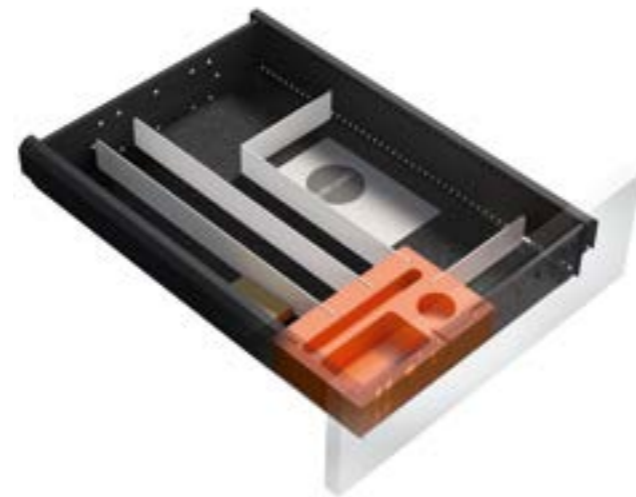

Set ab 2 HE
1 Baustein mit Magnet für Klammerfach
1 Winkelschwert
1 Schwert kurz
2 Schwerter lang
Filzeinlage

Bestellnr.: **BC S6 VAR 03**