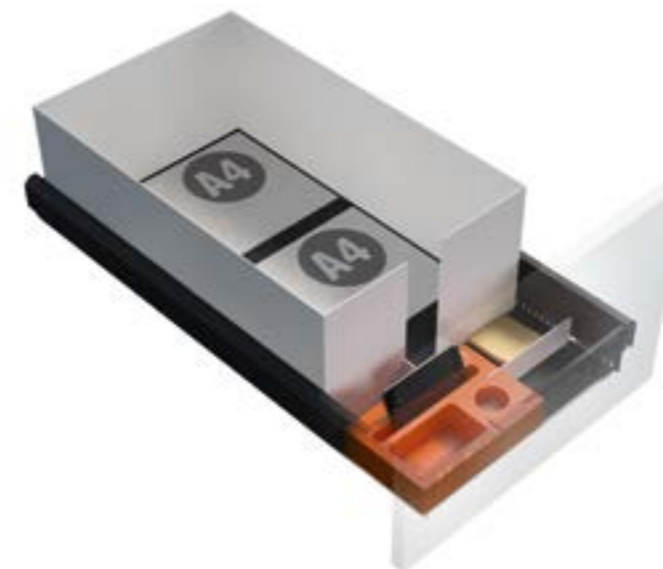

Set ab 6 HE
1 Baustein mit Magnet für Klammerfach
1 Schwert kurz
1 Box
Filzeinlage

Bestellnr.: **BC S8 VAR 06**