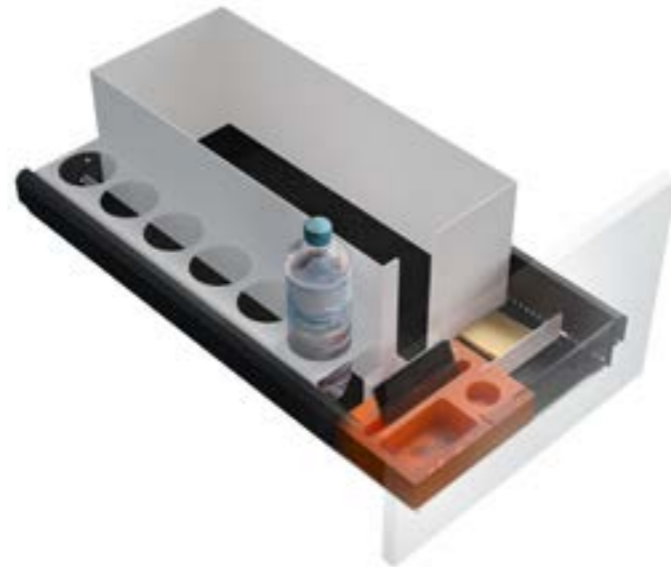

So gibt es gerade und abgewinkelte Bleche zur Erzeugung von unterschiedlich großen Fächern. Das Besondere an BRIC sind aber die vielen speziellen Halter für Trinkflaschen, Becher und andere persönliche Utensilien. Schubladen werden durch BRIC elektrifizierbar und so vom reinen Stauraum zur Ladestation. Auch hohe Schübe erhalten durch große einsetzbare Boxen, die man zum Beispiel zur Aufbewahrung von Aktentaschen oder Schuhen einsetzen könnte, eine völlig neue Nutzungsmöglichkeit. Stahl-Köcher zur Aufnahme von aufrecht zu lagernden Kleinteilen wie Stifte, Scheren und Lineale, können in die Kunststoff-Basis eingesetzt werden und erweitern so die Funktionalität des Systems.

Set ab 3 HE
 1 Baustein mit Magnet für Klammerfach
 1 Winkelschwert
 1 Schwert kurz
 1 Tassenhalter
 Filzeinlage

Bestellnr.: **BC S6 VAR 01**

BRIC für Containerschub - 600 mm

BRIC · in großer Auswahl

Das System **BRIC** besteht aus drei Hauptkomponenten. Es beinhaltet eine Kunststoffschale (BRIC), diverse Stahleinsätze und passende Filz-Matten zum Auslegen des Schubkastenbodens. Die Kunststoffschale mit sinnvollen Vertiefungen für Kleinmaterial bildet die Basis für alle Schubladen-Einteilungen. Die Segmentierungen entstehen durch das Einsetzen verschiedenster, pulverbeschichteter Stahlschwerter. Diese Einsätze sind je nach Nutzung des Schubs geformt. So gibt es gerade und abgewinkelte Bleche zur Erzeugung von unterschiedlich großen Fächern.

Bestellnr.: **BC S6 VAR 03**

Set ab 2 HE
 1 Baustein mit Magnet für Klammerfach
 1 Schwert kurz
 1 DIN A4 - Ablage
 Filzeinlage

Bestellnr.: **BC S6 VAR 05**

Set ab 6 HE
 1 Baustein mit Magnet für Klammerfach
 1 Schwert kurz
 1 Box
 Filzeinlage

Bestellnr.: **BC S6 VAR 06**

Set ab 3 HE
 1 Baustein mit Magnet für Klammerfach
 1 Winkelschwert
 1 Schwert kurz
 1 Tassenhalter
 Filzeinlage

Bestellnr.: **BC S8 VAR 01**

Set ab 6 HE
 1 Baustein mit Magnet für Klammerfach
 1 Schwert kurz
 1 Box
 1 Flaschenhalter für 6 x 0,75 Liter Flaschen
 Filzeinlage