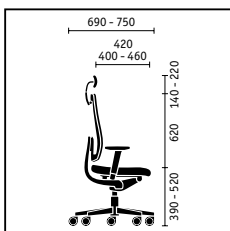

■ serienmäßig □ optional

	black dot net Drehstuhl	black dot Drehstuhl	black dot 24	Vierfuß	Freischwinger
Sitzmechaniken					
Similarmechnik	■	■	■		
Similarmechnik mit Sitzneigeverstellung	□	□			
Technik in der Rückenlehne					
Höhenverstellbare Lordosenstütze	■	■	■		
Tiefenverstellbare Lordosenstütze	□		□		
Verstellbarer Anlehndruck	■	■	■		
Sitzhöhenverstellungen					
Sedo-Lift-Mechanik	■	■	■		
Gasfeder	□	□			
Gestellvarianten					
Aluminiumfuß in schwarz pulverbeschichtet	■	■	■		
Aluminiumfuß in weißaluminium pulverbeschichtet	□	□	□		
Aluminiumfuß poliert	□	□	□		
Stahlgestell in schwarz pulverbeschichtet				■	■
Stahlgestell in weißaluminium pulverbeschichtet				□	□
Stahlgestell verchromt				□	□
Modellfarbe (Mechanik und Kunststoffteile)					
Schwarz	■	■	■	■	■
Armlehnen					
Ohne Armlehnen	□	□	□	□	
Höhenverstellbare Kunststoffarmlehnen	■	■			
4-D verstellbare Armlehnen mit Softtouchauflagen	□	□	■		
Armlehnen mit Kunststoffauflagen				■	■
Ausstattungen					
Höhenverstellbare Nackenstütze	□	□	□		
Kleiderbügel (in Verbindung mit Nackenstütze)	□	□	□		
Schiebesitz (mit 60 mm Tiefenverstellung)	□	□	■		
Rückenlehne mit Membranbespannung	■		■	■	■
Abweichender Bezug für Lehnenpolster		□	□	□	□
Harte Rollen für weichen Boden	■	■	■		
Weiche Rollen für harten Boden	□	□	□		
Edelstahlgleiter				■	
Kunststoffgleiter oder Filzgleiter				□	□
Stapelbar (bis zu 5 Modelle)				■	□