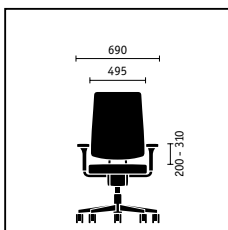

black dot 24, Drehstuhl mit extra Stärken.

black dot und *black dot net* zeichnen sich durch die dorsokinetic Rückenlehne aus und bieten damit ein Maximum an Bewegungsfreiheit. Für Personen mit einem Körpergewicht bis 150 kg steht *black dot 24* zum Einsatz bereit. Diese spezielle Ausführung des Drehstuhls *black dot* erfüllt auch die hohen Anforderungen an den Einsatz am 24 Stunden Arbeitsplatz, zum Beispiel in Leitwarten oder Empfangsbereichen. *black dot 24* besitzt serienmäßig einen Schiebesitz mit dickerem und breiterem Sitzpolster, die Similarmechnik mit verstärkten Federn und 4-D verstellbare Armlehnen.