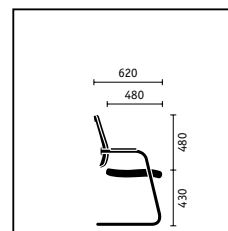

■ serienmäßig □ optional

	black dot net Drehstuhl	black dot Drehstuhl	black dot 24	Vierfuß	Freischwinger
Sitzmechaniken					
Similarmechnik	■	■	■		
Similarmechnik mit Sitzneigeverstellung	□	□			
Technik in der Rückenlehne					
Höhenverstellbare Lordosenstütze	■	■	■		
Tiefenverstellbare Lordosenstütze	□		□		
Verstellbarer Anlehndruck	■	■	■		
Sitzhöhenverstellungen					
Sedo-Lift-Mechanik	■	■	■		
Gasfeder	□	□			
Gestellvarianten					
Aluminiumfuß in schwarz pulverbeschichtet	■	■	■		
Aluminiumfuß in weißaluminium pulverbeschichtet	□	□	□		
Aluminiumfuß poliert	□	□	□		
Stahlgestell in schwarz pulverbeschichtet				■	■
Stahlgestell in weißaluminium pulverbeschichtet				□	□
Stahlgestell verchromt				□	□
Modellfarbe (Mechanik und Kunststoffteile)					
Schwarz	■	■	■	■	■
Armlehnen					
Ohne Armlehnen	□	□	□	□	
Höhenverstellbare Kunststoffarmlehnen	■	■			
4-D verstellbare Armlehnen mit Softtouchauflagen	□	□	■		
Armlehnen mit Kunststoffauflagen				■	■
Ausstattungen					
Höhenverstellbare Nackenstütze	□	□	□		
Kleiderbügel (in Verbindung mit Nackenstütze)	□	□	□		
Schiebesitz (mit 60 mm Tiefenverstellung)	□	□	■		
Rückenlehne mit Membranbespannung	■		■	■	■
Abweichender Bezug für Lehnenpolster		□	□	□	□
Harte Rollen für weichen Boden	■	■	■		
Weiche Rollen für harten Boden	□	□	□		
Edelstahlgleiter				■	
Kunststoffgleiter oder Filzgleiter				□	□
Stapelbar (bis zu 5 Modelle)				■	□