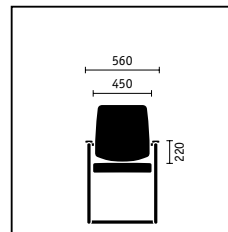

■ serienmäßig □ optional

	black dot net Drehstuhl	black dot Drehstuhl	black dot 24	Vierfuß	Freischwinger
Sitzmechaniken					
Similarmechnik	■	■	■		
Similarmechnik mit Sitzneigeverstellung	□	□			
Technik in der Rückenlehne					
Höhenverstellbare Lordosenstütze	■	■	■		
Tiefenverstellbare Lordosenstütze	□		□		
Verstellbarer Anlehndruck	■	■	■		
Sitzhöhenverstellungen					
Sedo-Lift-Mechanik	■	■	■		
Gasfeder	□	□			
Gestellvarianten					
Aluminiumfuß in schwarz pulverbeschichtet	■	■	■		
Aluminiumfuß in weißaluminium pulverbeschichtet	□	□	□		
Aluminiumfuß poliert	□	□	□		
Stahlgestell in schwarz pulverbeschichtet				■	■
Stahlgestell in weißaluminium pulverbeschichtet				□	□
Stahlgestell verchromt				□	□
Modellfarbe (Mechanik und Kunststoffteile)					
Schwarz	■	■	■	■	■
Armlehnen					
Ohne Armlehnen	□	□	□	□	
Höhenverstellbare Kunststoffarmlehnen	■	■			
4-D verstellbare Armlehnen mit Softtouchauflagen	□	□	■		
Armlehnen mit Kunststoffauflagen				■	■
Ausstattungen					
Höhenverstellbare Nackenstütze	□	□	□		
Kleiderbügel (in Verbindung mit Nackenstütze)	□	□	□		
Schiebesitz (mit 60 mm Tiefenverstellung)	□	□	■		
Rückenlehne mit Membranbespannung	■		■	■	■
Abweichender Bezug für Lehnenpolster		□	□	□	□
Harte Rollen für weichen Boden	■	■	■		
Weiche Rollen für harten Boden	□	□	□		
Edelstahlgleiter				■	
Kunststoffgleiter oder Filzgleiter				□	□
Stapelbar (bis zu 5 Modelle)				■	□