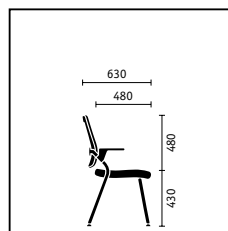

■ serienmäßig □ optional

	black dot net Drehstuhl	black dot Drehstuhl	black dot 24	Vierfuß	Freischwinger
Sitzmechaniken					
Similarmechnik	■	■	■		
Similarmechnik mit Sitzneigeverstellung	□	□			
Technik in der Rückenlehne					
Höhenverstellbare Lordosenstütze	■	■	■		
Tiefenverstellbare Lordosenstütze	□		□		
Verstellbarer Anlehndruck	■	■	■		
Sitzhöhenverstellungen					
Sedo-Lift-Mechanik	■	■	■		
Gasfeder	□	□			
Gestellvarianten					
Aluminiumfuß in schwarz pulverbeschichtet	■	■	■		
Aluminiumfuß in weißaluminium pulverbeschichtet	□	□	□		
Aluminiumfuß poliert	□	□	□		
Stahlgestell in schwarz pulverbeschichtet				■	■
Stahlgestell in weißaluminium pulverbeschichtet				□	□
Stahlgestell verchromt				□	□
Modellfarbe (Mechanik und Kunststoffteile)					
Schwarz	■	■	■	■	■
Armlehnen					
Ohne Armlehnen	□	□	□	□	
Höhenverstellbare Kunststoffarmlehnen	■	■			
4-D verstellbare Armlehnen mit Softtouchauflagen	□	□	■		
Armlehnen mit Kunststoffauflagen				■	■
Ausstattungen					
Höhenverstellbare Nackenstütze	□	□	□		
Kleiderbügel (in Verbindung mit Nackenstütze)	□	□	□		
Schiebesitz (mit 60 mm Tiefenverstellung)	□	□	■		
Rückenlehne mit Membranbespannung	■		■	■	■
Abweichender Bezug für Lehnenpolster		□	□	□	□
Harte Rollen für weichen Boden	■	■	■		
Weiche Rollen für harten Boden	□	□	□		
Edelstahlgleiter				■	
Kunststoffgleiter oder Filzgleiter				□	□
Stapelbar (bis zu 5 Modelle)				■	□