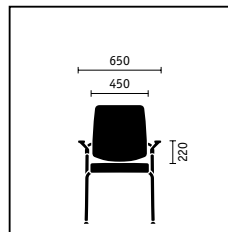

■ serienmäßig □ optional

	black dot net Drehstuhl	black dot Drehstuhl	black dot 24	Vierfuß	Freischwinger
Sitzmechaniken					
Similarmechnik	■	■	■		
Similarmechnik mit Sitzneigeverstellung	□	□			
Technik in der Rückenlehne					
Höhenverstellbare Lordosenstütze	■	■	■		
Tiefenverstellbare Lordosenstütze	□		□		
Verstellbarer Anlehndruck	■	■	■		
Sitzhöhenverstellungen					
Sedo-Lift-Mechanik	■	■	■		
Gasfeder	□	□			
Gestellvarianten					
Aluminiumfuß in schwarz pulverbeschichtet	■	■	■		
Aluminiumfuß in weißaluminium pulverbeschichtet	□	□	□		
Aluminiumfuß poliert	□	□	□		
Stahlgestell in schwarz pulverbeschichtet				■	■
Stahlgestell in weißaluminium pulverbeschichtet				□	□
Stahlgestell verchromt				□	□
Modellfarbe (Mechanik und Kunststoffteile)					
Schwarz	■	■	■	■	■
Armlehnen					
Ohne Armlehnen	□	□	□	□	
Höhenverstellbare Kunststoffarmlehnen	■	■			
4-D verstellbare Armlehnen mit Softtouchauflagen	□	□	■		
Armlehnen mit Kunststoffauflagen				■	■
Ausstattungen					
Höhenverstellbare Nackenstütze	□	□	□		
Kleiderbügel (in Verbindung mit Nackenstütze)	□	□	□		
Schiebesitz (mit 60 mm Tiefenverstellung)	□	□	■		
Rückenlehne mit Membranbespannung	■		■	■	■
Abweichender Bezug für Lehnenpolster		□	□	□	□
Harte Rollen für weichen Boden	■	■	■		
Weiche Rollen für harten Boden	□	□	□		
Edelstahlgleiter				■	
Kunststoffgleiter oder Filzgleiter				□	□
Stapelbar (bis zu 5 Modelle)				■	□