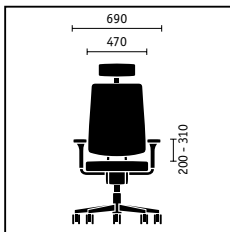

■ serienmäßig □ optional

	black dot net Drehstuhl	black dot Drehstuhl	black dot 24	Vierfuß	Freischwinger
Sitzmechaniken					
Similarmechnik	■	■	■		
Similarmechnik mit Sitzneigeverstellung	□	□			
Technik in der Rückenlehne					
Höhenverstellbare Lordosenstütze	■	■	■		
Tiefenverstellbare Lordosenstütze	□		□		
Verstellbarer Anlehndruck	■	■	■		
Sitzhöhenverstellungen					
Sedo-Lift-Mechanik	■	■	■		
Gasfeder	□	□			
Gestellvarianten					
Aluminiumfuß in schwarz pulverbeschichtet	■	■	■		
Aluminiumfuß in weißaluminium pulverbeschichtet	□	□	□		
Aluminiumfuß poliert	□	□	□		
Stahlgestell in schwarz pulverbeschichtet				■	■
Stahlgestell in weißaluminium pulverbeschichtet				□	□
Stahlgestell verchromt				□	□
Modellfarbe (Mechanik und Kunststoffteile)					
Schwarz	■	■	■	■	■
Armlehnen					
Ohne Armlehnen	□	□	□	□	
Höhenverstellbare Kunststoffarmlehnen	■	■			
4-D verstellbare Armlehnen mit Softtouchauflagen	□	□	■		
Armlehnen mit Kunststoffauflagen				■	■
Ausstattungen					
Höhenverstellbare Nackenstütze	□	□	□		
Kleiderbügel (in Verbindung mit Nackenstütze)	□	□	□		
Schiebesitz (mit 60 mm Tiefenverstellung)	□	□	■		
Rückenlehne mit Membranbespannung	■		■	■	■
Abweichender Bezug für Lehnenpolster		□	□	□	□
Harte Rollen für weichen Boden	■	■	■		
Weiche Rollen für harten Boden	□	□	□		
Edelstahlgleiter				■	
Kunststoffgleiter oder Filzgleiter				□	□
Stapelbar (bis zu 5 Modelle)				■	□