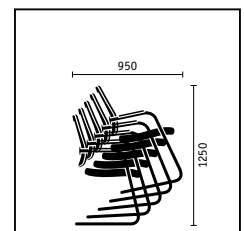

■ serienmäßig □ optional

	black dot net Drehstuhl	black dot Drehstuhl	black dot 24	Vierfuß	Freischwinger
Sitzmechaniken					
Similarmechnik	■	■	■		
Similarmechnik mit Sitzneigeverstellung	□	□			
Technik in der Rückenlehne					
Höhenverstellbare Lordosenstütze	■	■	■		
Tiefenverstellbare Lordosenstütze	□		□		
Verstellbarer Anlehndruck	■	■	■		
Sitzhöhenverstellungen					
Sedo-Lift-Mechanik	■	■	■		
Gasfeder	□	□			
Gestellvarianten					
Aluminiumfuß in schwarz pulverbeschichtet	■	■	■		
Aluminiumfuß in weißaluminium pulverbeschichtet	□	□	□		
Aluminiumfuß poliert	□	□	□		
Stahlgestell in schwarz pulverbeschichtet				■	■
Stahlgestell in weißaluminium pulverbeschichtet				□	□
Stahlgestell verchromt				□	□
Modellfarbe (Mechanik und Kunststoffteile)					
Schwarz	■	■	■	■	■
Armlehnen					
Ohne Armlehnen	□	□	□	□	
Höhenverstellbare Kunststoffarmlehnen	■	■			
4-D verstellbare Armlehnen mit Softtouchauflagen	□	□	■		
Armlehnen mit Kunststoffauflagen				■	■
Ausstattungen					
Höhenverstellbare Nackenstütze	□	□	□		
Kleiderbügel (in Verbindung mit Nackenstütze)	□	□	□		
Schiebesitz (mit 60 mm Tiefenverstellung)	□	□	■		
Rückenlehne mit Membranbespannung	■		■	■	■
Abweichender Bezug für Lehnenpolster		□	□	□	□
Harte Rollen für weichen Boden	■	■	■		
Weiche Rollen für harten Boden	□	□	□		
Edelstahlgleiter				■	
Kunststoffgleiter oder Filzgleiter				□	□
Stapelbar (bis zu 5 Modelle)				■	□