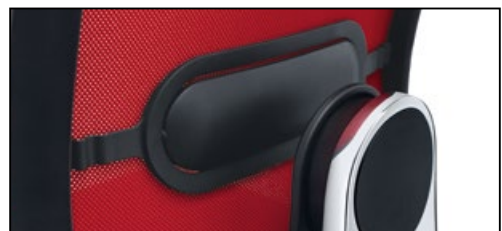

Sitzneigeverstellung. Falls gewünscht, kann die Neigung des Sitzes um bis zu 4 Grad verändert werden.

Transparente Leichtigkeit: Sedus black dot net.

Der Sedus *black dot net* wirkt durch die luftige, atmungsaktive Netzmembran in der Rückenlehne besonders schlank und leicht. Die Bespannung sorgt dabei für eine optimale Druckverteilung entsprechend dem individuellen Körpergewicht.

Lordosenstütze. Für die Netzurückenvariante gibt es sie einfach höhenverstellbar oder optional mit zusätzlicher Tiefenverstellung.

Sitzneigeverstellung. Um bis zu 4 Grad verstellbar, ermöglicht sie eine leicht nach vorne geneigte Sitzfläche.