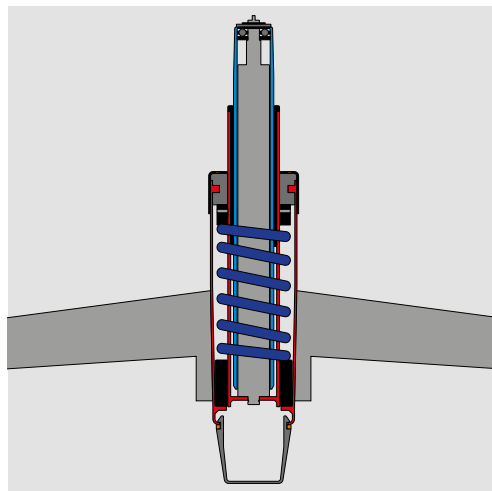

Sedo-Lift-Mechanik. Auch in der untersten Einstellung gewährleistet diese weltweit patentierte Sitzhöhenverstellung ein weiches, rückschonendes Abfedern beim Hinsetzen. Eine Stahlfeder übernimmt den Impuls des Hinsetzens, unabhängig von der gewählten Sitzhöhe. Die Fixierung erfolgt durch Ventile im Ölbad. Die Gasfeder wird so entlastet und ist deshalb besonders langlebig. Gemäß den Sedus Garantiebedingungen für 30 Jahre.