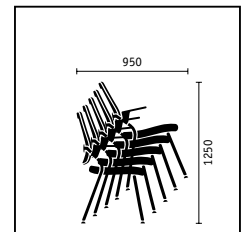

■ serienmäßig □ optional

	black dot net Drehstuhl	black dot Drehstuhl	black dot 24	Vierfuß	Freischwinger
Sitzmechaniken					
Similarmechnik	■	■	■		
Similarmechnik mit Sitzneigeverstellung	□	□			
Technik in der Rückenlehne					
Höhenverstellbare Lordosenstütze	■	■	■		
Tiefenverstellbare Lordosenstütze	□		□		
Verstellbarer Anlehndruck	■	■	■		
Sitzhöhenverstellungen					
Sedo-Lift-Mechanik	■	■	■		
Gasfeder	□	□			
Gestellvarianten					
Aluminiumfuß in schwarz pulverbeschichtet	■	■	■		
Aluminiumfuß in weißaluminium pulverbeschichtet	□	□	□		
Aluminiumfuß poliert	□	□	□		
Stahlgestell in schwarz pulverbeschichtet				■	■
Stahlgestell in weißaluminium pulverbeschichtet				□	□
Stahlgestell verchromt				□	□
Modellfarbe (Mechanik und Kunststoffteile)					
Schwarz	■	■	■	■	■
Armlehnen					
Ohne Armlehnen	□	□	□	□	
Höhenverstellbare Kunststoffarmlehnen	■	■			
4-D verstellbare Armlehnen mit Softtouchauflagen	□	□	■		
Armlehnen mit Kunststoffauflagen				■	■
Ausstattungen					
Höhenverstellbare Nackenstütze	□	□	□		
Kleiderbügel (in Verbindung mit Nackenstütze)	□	□	□		
Schiebesitz (mit 60 mm Tiefenverstellung)	□	□	■		
Rückenlehne mit Membranbespannung	■		■	■	■
Abweichender Bezug für Lehnenpolster		□	□	□	□
Harte Rollen für weichen Boden	■	■	■		
Weiche Rollen für harten Boden	□	□	□		
Edelstahlgleiter				■	
Kunststoffgleiter oder Filzgleiter				□	□
Stapelbar (bis zu 5 Modelle)				■	□