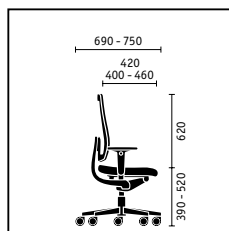

■ serienmäßig □ optional

	black dot net Drehstuhl	black dot Drehstuhl	black dot 24	Vierfuß	Freischwinger
Sitzmechaniken					
Similarmechnik	■	■	■		
Similarmechnik mit Sitzneigeverstellung	□	□			
Technik in der Rückenlehne					
Höhenverstellbare Lordosenstütze	■	■	■		
Tiefenverstellbare Lordosenstütze	□		□		
Verstellbarer Anlehndruck	■	■	■		
Sitzhöhenverstellungen					
Sedo-Lift-Mechanik	■	■	■		
Gasfeder	□	□			
Gestellvarianten					
Aluminiumfuß in schwarz pulverbeschichtet	■	■	■		
Aluminiumfuß in weißaluminium pulverbeschichtet	□	□	□		
Aluminiumfuß poliert	□	□	□		
Stahlgestell in schwarz pulverbeschichtet				■	■
Stahlgestell in weißaluminium pulverbeschichtet				□	□
Stahlgestell verchromt				□	□
Modellfarbe (Mechanik und Kunststoffteile)					
Schwarz	■	■	■	■	■
Armlehnen					
Ohne Armlehnen	□	□	□	□	
Höhenverstellbare Kunststoffarmlehnen	■	■			
4-D verstellbare Armlehnen mit Softtouchauflagen	□	□	■		
Armlehnen mit Kunststoffauflagen				■	■
Ausstattungen					
Höhenverstellbare Nackenstütze	□	□	□		
Kleiderbügel (in Verbindung mit Nackenstütze)	□	□	□		
Schiebesitz (mit 60 mm Tiefenverstellung)	□	□	■		
Rückenlehne mit Membranbespannung	■		■	■	■
Abweichender Bezug für Lehnenpolster		□	□	□	□
Harte Rollen für weichen Boden	■	■	■		
Weiche Rollen für harten Boden	□	□	□		
Edelstahlgleiter				■	
Kunststoffgleiter oder Filzgleiter				□	□
Stapelbar (bis zu 5 Modelle)				■	□