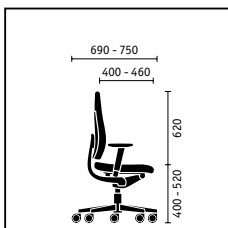

black dot 24, Drehstuhl mit extra Stärken.

black dot und *black dot net* zeichnen sich durch die dorsokinetic Rückenlehne aus und bieten damit ein Maximum an Bewegungsfreiheit. Für Personen mit einem Körpergewicht bis 150 kg steht *black dot 24* zum Einsatz bereit. Diese spezielle Ausführung des Drehstuhls *black dot* erfüllt auch die hohen Anforderungen an den Einsatz am 24 Stunden Arbeitsplatz, zum Beispiel in Leitwarten oder Empfangsbereichen. *black dot 24* besitzt serienmäßig einen Schiebesitz mit dickerem und breiterem Sitzpolster, die Similarmechnik mit verstärkten Federn und 4-D verstellbare Armlehnen.