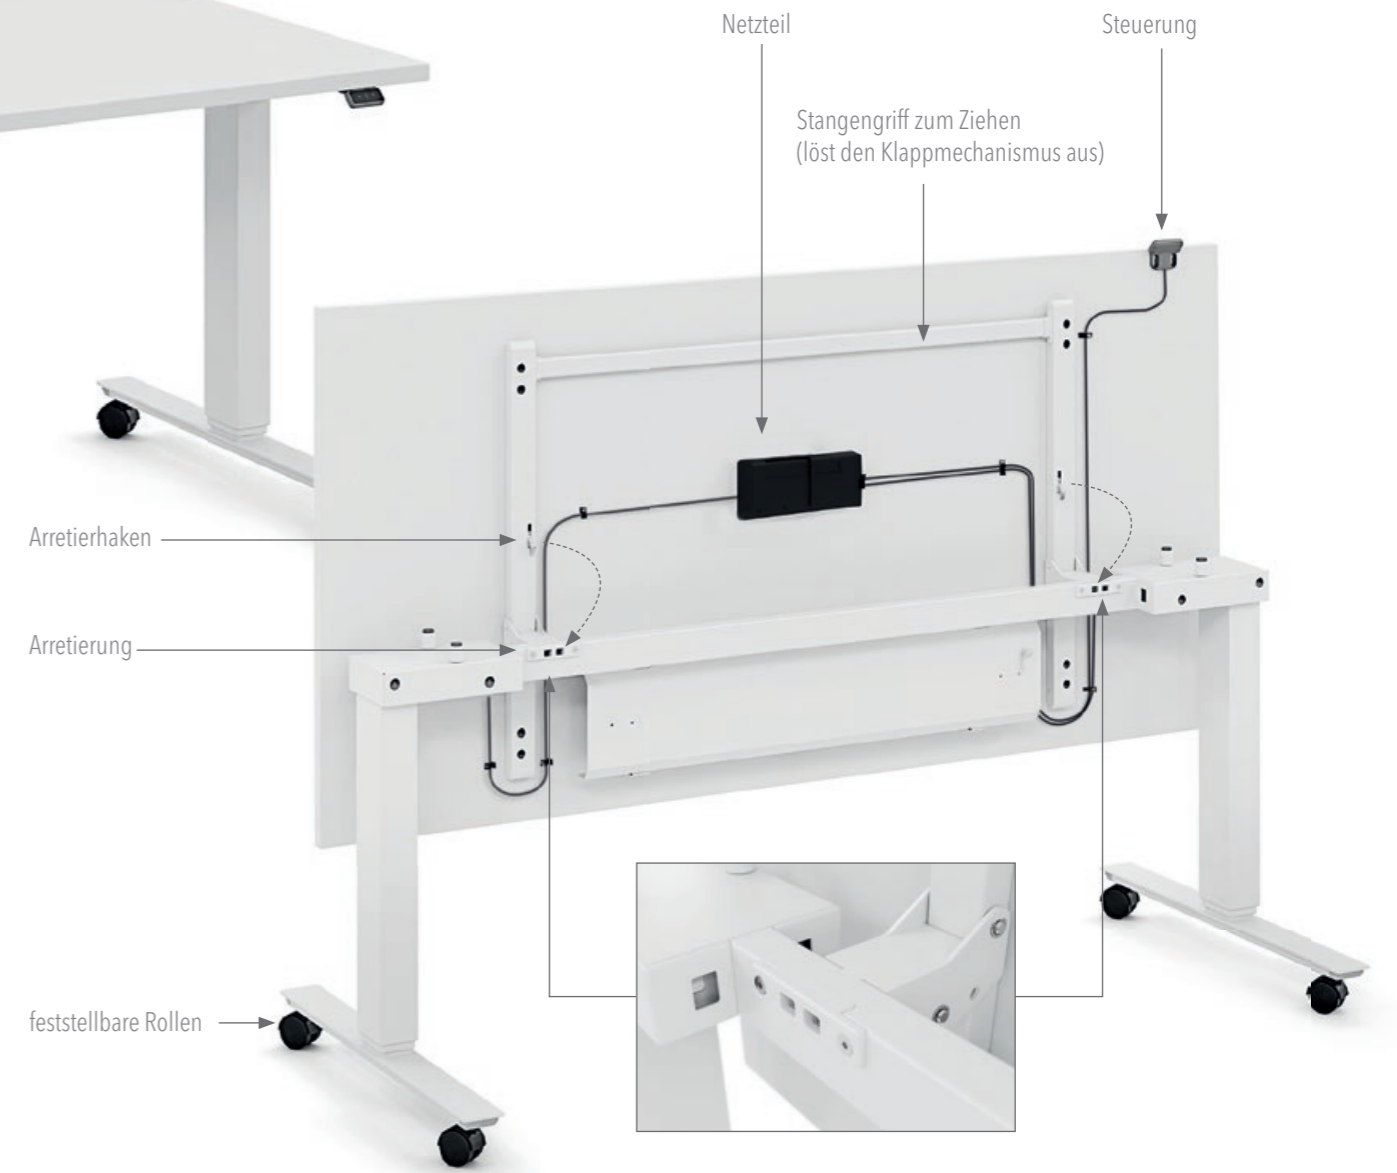

Flexible Verwandlung in wenigen Sekunden: Besprechungstisch...