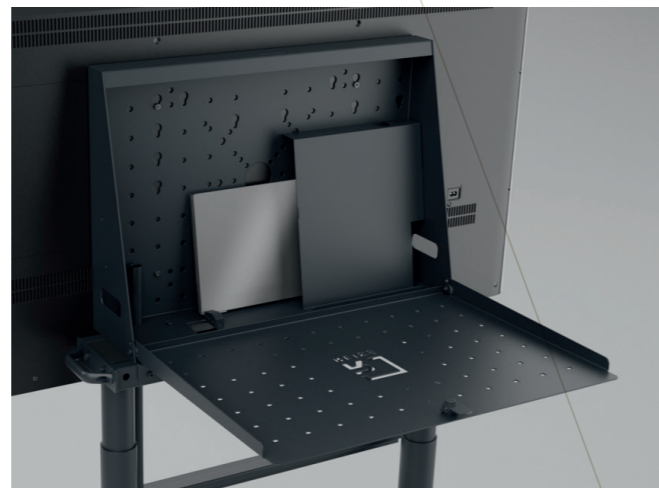

Ton compagnon flexible

Le REISS Media Cart est un chariot d'affichage réglable en hauteur par moteur électrique qui, grâce à sa flexibilité, convient pour les vidéoconférences, les réunions, les ateliers, les formations ou les présentations de médias, par exemple dans l'enseignement. Grâce à sa poignée pratique et à ses quatre roulettes doubles verrouillables, il se déplace facilement de A à B et se positionne en toute sécurité sur le lieu d'utilisation.

Quite strong

Concentrated meetings in a sitting position, brainstorming in a standing position – the barrel-shaped REISS Eco V conference table has everything you need for productive discussions: plenty of space for good ideas and a stable, smooth-running mechanism that allows it to adapt effortlessly to any situation.

Très fort

Le REISS Media Cart permet de monter facilement des écrans d'une taille allant jusqu'à 86 pouces et d'un poids maximal de 80 kg selon la norme VESA (Video Electronics Standards association).

LES POINTS FORTS

- disponible en option avec support de barre de son
- rabat à l'arrière et support pratique pour ordinateur portable dans le compartiment de rangement
- roulettes doubles blocables (65 mm) et poignée stable en forme d'étrier
- trois formes de pieds et couleurs différentes
- disponible avec un dispositif de rotation à 90°