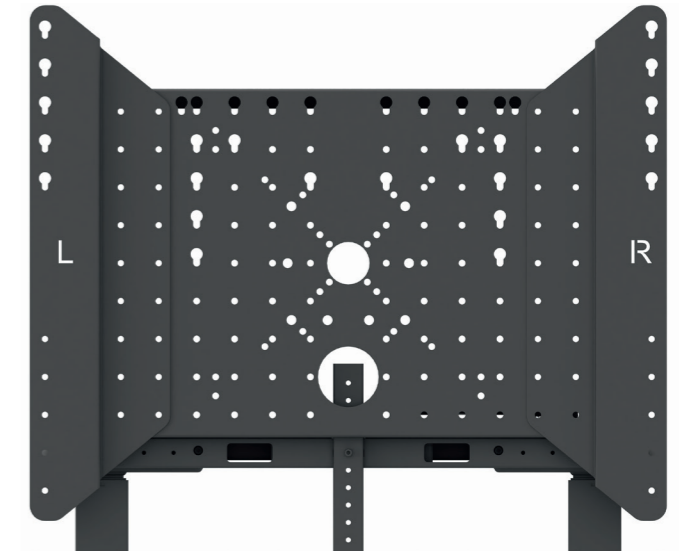

Optionen & Zubehör

Equipment | Accessoires

Gestellfarben

Frame colour | Couleurs du piétement

Hinweis: Säule und Sockel in Gestellfarbe, Innensäulen grundsätzlich in Chrom.
Note: column and base in frame color, inner columns always in chrome.
Remarque: colonne extérieure et piétement dans la couleur choisie en option, colonnes intérieures toujours en chrome.

Technische Informationen

Technical Information | L'information technique

VESA ist der internationale Standard zur Befestigung von LCD/Plasma-Bildschirmen. Am VESA-Logo erkennen Sie auf einen Blick, ob ein Bildschirm mit dem VESA-Standard kompatibel ist – ein perfekter Halt ist somit immer garantiert.

VESA is the international standard for mounting LCD/plasma screens. The VESA logo shows you at a glance whether a screen is compatible with the VESA standard - a perfect fit is therefore always guaranteed.

VESA est la norme internationale pour la fixation des écrans LCD/Plasma. Le logo VESA vous permet de voir en un coup d'œil si un écran est compatible avec la norme VESA - un maintien parfait est donc toujours garanti.

- VESA 75/100/200/300/400
- VESA 200x100
- VESA 300x200
- VESA 400x200, VESA 400x300
- VESA 600x200, VESA 600x400
- VESA 700x400
- VESA 800x400, VESA 800x600

Gestellvarianten

Frame versions | Variantes de piétement