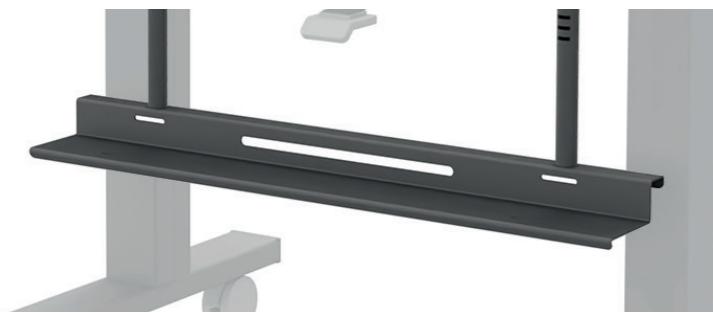

Soundbarhalter
Soundbar holder
Support de barre de son

Gestellfarben

Frame colour | Couleurs du piétement

Hinweis: Säule und Sockel in Gestellfarbe, Innensäulen grundsätzlich in Chrom.
Note: column and base in frame color, inner columns always in chrome.
Remarque: colonne extérieure et piétement dans la couleur choisie en option, colonnes intérieures toujours en chrome.

Technische Informationen

Technical Information | L'information technique

VESA ist der internationale Standard zur Befestigung von LCD/Plasma-Bildschirmen. Am VESA-Logo erkennen Sie auf einen Blick, ob ein Bildschirm mit dem VESA-Standard kompatibel ist – ein perfekter Halt ist somit immer garantiert.

VESA is the international standard for mounting LCD/plasma screens. The VESA logo shows you at a glance whether a screen is compatible with the VESA standard - a perfect fit is therefore always guaranteed.

VESA est la norme internationale pour la fixation des écrans LCD/Plasma. Le logo VESA vous permet de voir en un coup d'œil si un écran est compatible avec la norme VESA - un maintien parfait est donc toujours garanti.

- VESA 75/100/200/300/400
- VESA 200x100
- VESA 300x200
- VESA 400x200, VESA 400x300
- VESA 600x200, VESA 600x400
- VESA 700x400
- VESA 800x400, VESA 800x600