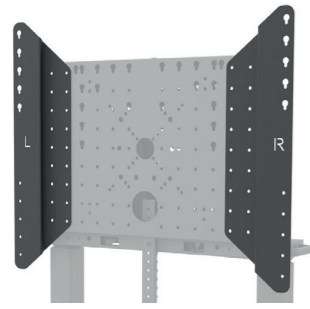

Très fort

Le REISS Media Cart permet de monter facilement des écrans d'une taille allant jusqu'à 86 pouces et d'un poids maximal de 80 kg selon la norme VESA (Video Electronics Standards association).

LES POINTS FORTS

- disponible en option avec support de barre de son
- rabat à l'arrière et support pratique pour ordinateur portable dans le compartiment de rangement
- roulettes doubles blocables (65 mm) et poignée stable en forme d'étrier
- trois formes de pieds et couleurs différentes
- disponible avec un dispositif de rotation à 90°

Optionen & Zubehör

Equipment | Accessoires

Seitliche Flügel zur Befestigung großer Displays (vormontiert)
Side wings for mounting large displays (pre-assembled)
Ailes latérales pour fixer les grands présentoirs (prémontées)