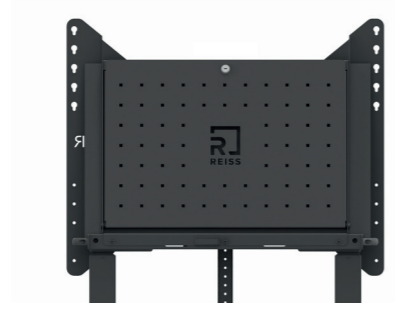

Très fort

Le REISS Media Cart permet de monter facilement des écrans d'une taille allant jusqu'à 86 pouces et d'un poids maximal de 80 kg selon la norme VESA (Video Electronics Standards association).

LES POINTS FORTS

- disponible en option avec support de barre de son
- rabat à l'arrière et support pratique pour ordinateur portable dans le compartiment de rangement
- roulettes doubles blocables (65 mm) et poignée stable en forme d'étrier
- trois formes de pieds et couleurs différentes
- disponible avec un dispositif de rotation à 90°

Optionen & Zubehör

Equipment | Accessoires

Seitliche Flügel zur Befestigung großer Displays (vormontiert)
Side wings for mounting large displays (pre-assembled)
Ailes latérales pour fixer les grands présentoirs (prémontées)