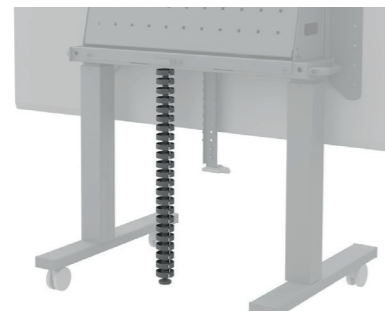

- disponible en option avec support de barre de son
- rabat à l'arrière et support pratique pour ordinateur portable dans le compartiment de rangement
- roulettes doubles blocables (65 mm) et poignée stable en forme d'étrier
- trois formes de pieds et couleurs différentes
- disponible avec un dispositif de rotation à 90°

Optionen & Zubehör

Equipment | Accessoires

Seitliche Flügel zur Befestigung großer Displays (vormontiert)
Side wings for mounting large displays (pre-assembled)
Ailes latérales pour fixer les grands présentoirs (prémontées)

Rückansicht
Back view
Vue arrière

90° Drehvorrichtung, max. 55"/45 kg
90° rotating device, max. 55"/45 kg
Dispositif de rotation à 90°, max. 55"/45 kg

SMART 3-fach Steckdosenleiste
SMART 3-way socket strip
SMART Bloc multiprise à 3 positions