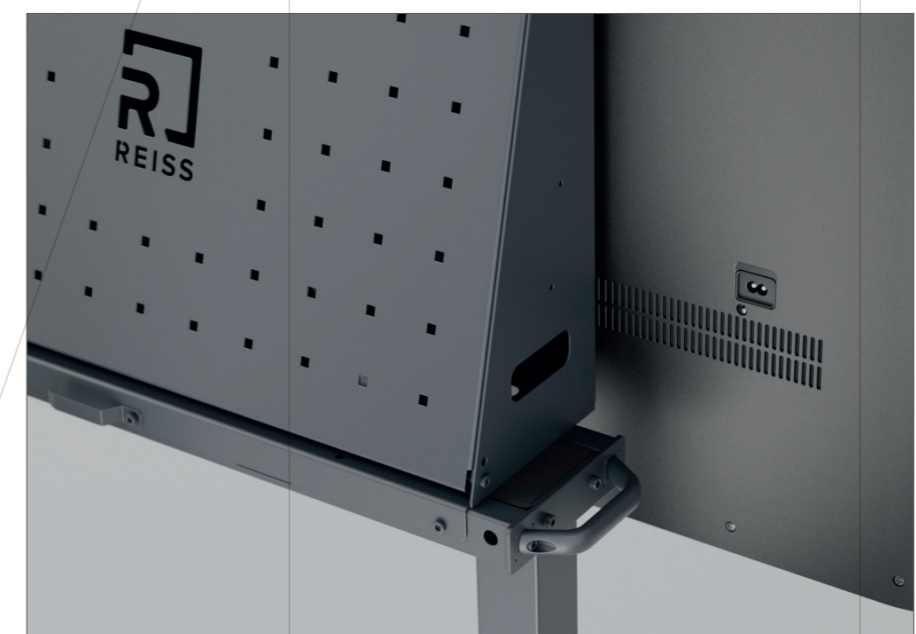

REISS Media Cart
Immer an Ort und Stelle
Always on the spot | Toujours sur place

Dein flexibler Begleiter.

Der REISS Media Cart ist ein elektromotorisch-höhenverstellbarer Displaywagen, der aufgrund seiner Flexibilität für Videokonferenzen, agile Meetings, Workshops, Schulungen oder Mediadarstellungen, wie bspw. im Schulunterricht, geeignet ist. Mit seinem handlichen Bügelgriff und den vier feststellbaren Doppelrollen lässt er sich bequem von A nach B bewegen und am Einsatzort sicher positionieren.

Your flexible companion

The REISS Media Cart is an electromotive height-adjustable display cart that is suitable for video conferences, agile meetings, workshops, training courses or media presentations, e.g. in the classroom, thanks to its flexibility. With its handy bow handle and four lockable double castors, it can be easily moved from A to B and securely positioned at the place of use.

Ton compagnon flexible

Le REISS Media Cart est un chariot d'affichage réglable en hauteur par moteur électrique qui, grâce à sa flexibilité, convient pour les vidéoconférences, les réunions, les ateliers, les formations ou les présentations de médias, par exemple dans l'enseignement. Grâce à sa poignée pratique et à ses quatre roulettes doubles verrouillables, il se déplace facilement de A à B et se positionne en toute sécurité sur le lieu d'utilisation.

Motorschnellverstellung
Motorized quickadjustment
Réglage en hauteur motorisé
1.200 – 1.800 mm

Ganz schön stark

Der REISS Media Cart ermöglicht die einfache Montage von Bildschirmen mit einer Größe von bis zu 86 Zoll und maximal 80 kg Gewicht im VESA Standard (Video Electronics Standards association).