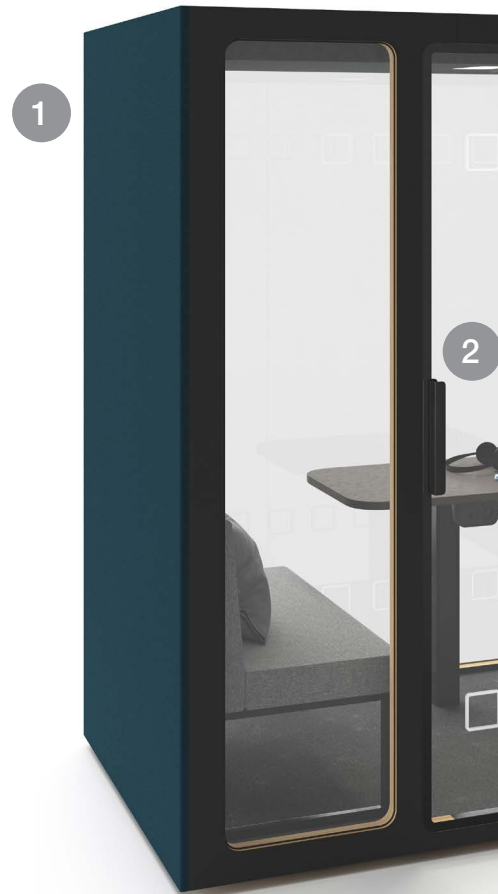

Dunkler Teppichboden für bessere Akustik