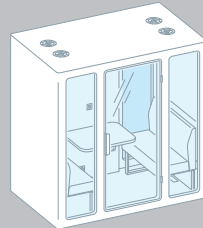

Meetingboxen

Single S
(mit Stehtisch)

Single M
(mit Sitztisch und Sitzbank)

Single L
(mit Sitztisch)

Duo Pod
(mit Sitztisch und Sitzbänke)

Meeting S
(mit Sitztisch und Sitzbänke)

Meeting S
(mit Sitztisch, Medienwand und Sitzbänke)

Meeting M
(mit Sitztisch und Sitzbänke)

Meeting M
(mit Sitztisch, Medienwand und Sitzbänke)

Sitzbänke (optional)

Meet S

Single M | Duo Pod

Meet M

Ablagetische

Bei den Modellen Single M, Single L, Duo Pod, Meeting S und Meeting M haben Sie die Wahlmöglichkeit zwischen Steh- und Sitztischen.