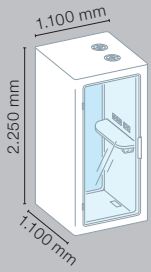

Meetingboxen

Single S
(mit Stehtisch)