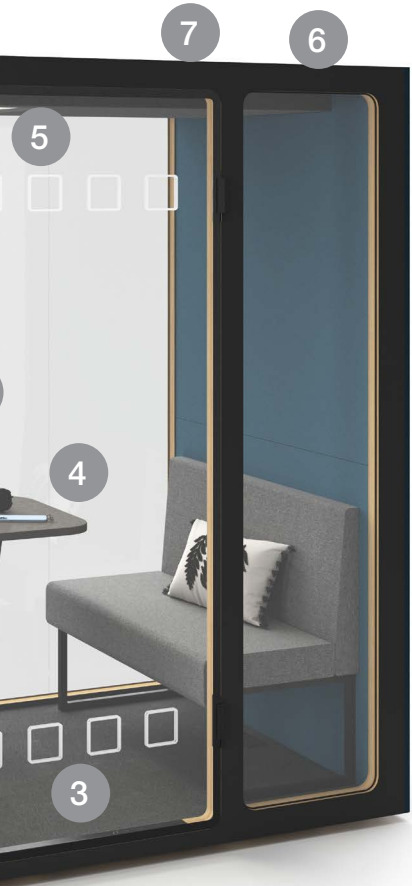

Dachabdeckung Dekorgleich mit integriertem Lüftungsauslass