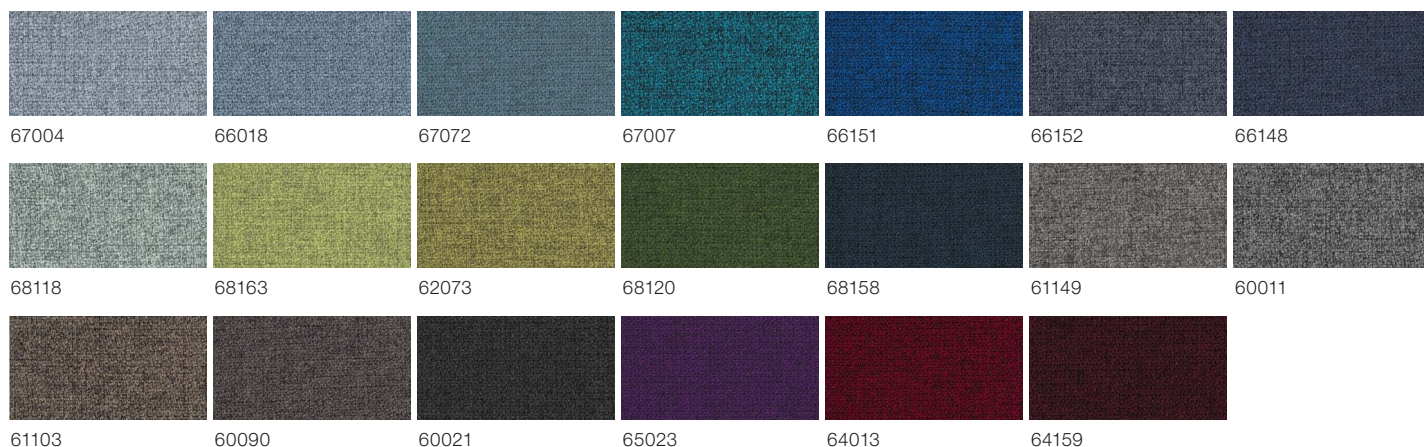

Kiesel

Grauweiß

Lichtgrau

Signalweiß

Metallise-Silber

Anthrazit

Schiefer

Basalt

Nebelgrau

Schwarz

PREMIUM für Tische

Eiche-Tabak

Eiche-Natura

Eiche-Polar

Sichtbeton-Hellgrau

Sichtbeton-Anthrazit

Bezüge Stoffe

STEP für Außenwände, Innenwände und Sofas

STEP MELANGE für Außenwände, Innenwände und Sofas

REPLAY für Außenwände, Innenwände und Sofas

TONAL für Außenwände, Innenwände und Sofas

Tonal | 66184 Tonal | 66185 Tonal | 66186 Tonal | 67089 Tonal | 67090 Tonal | 61180