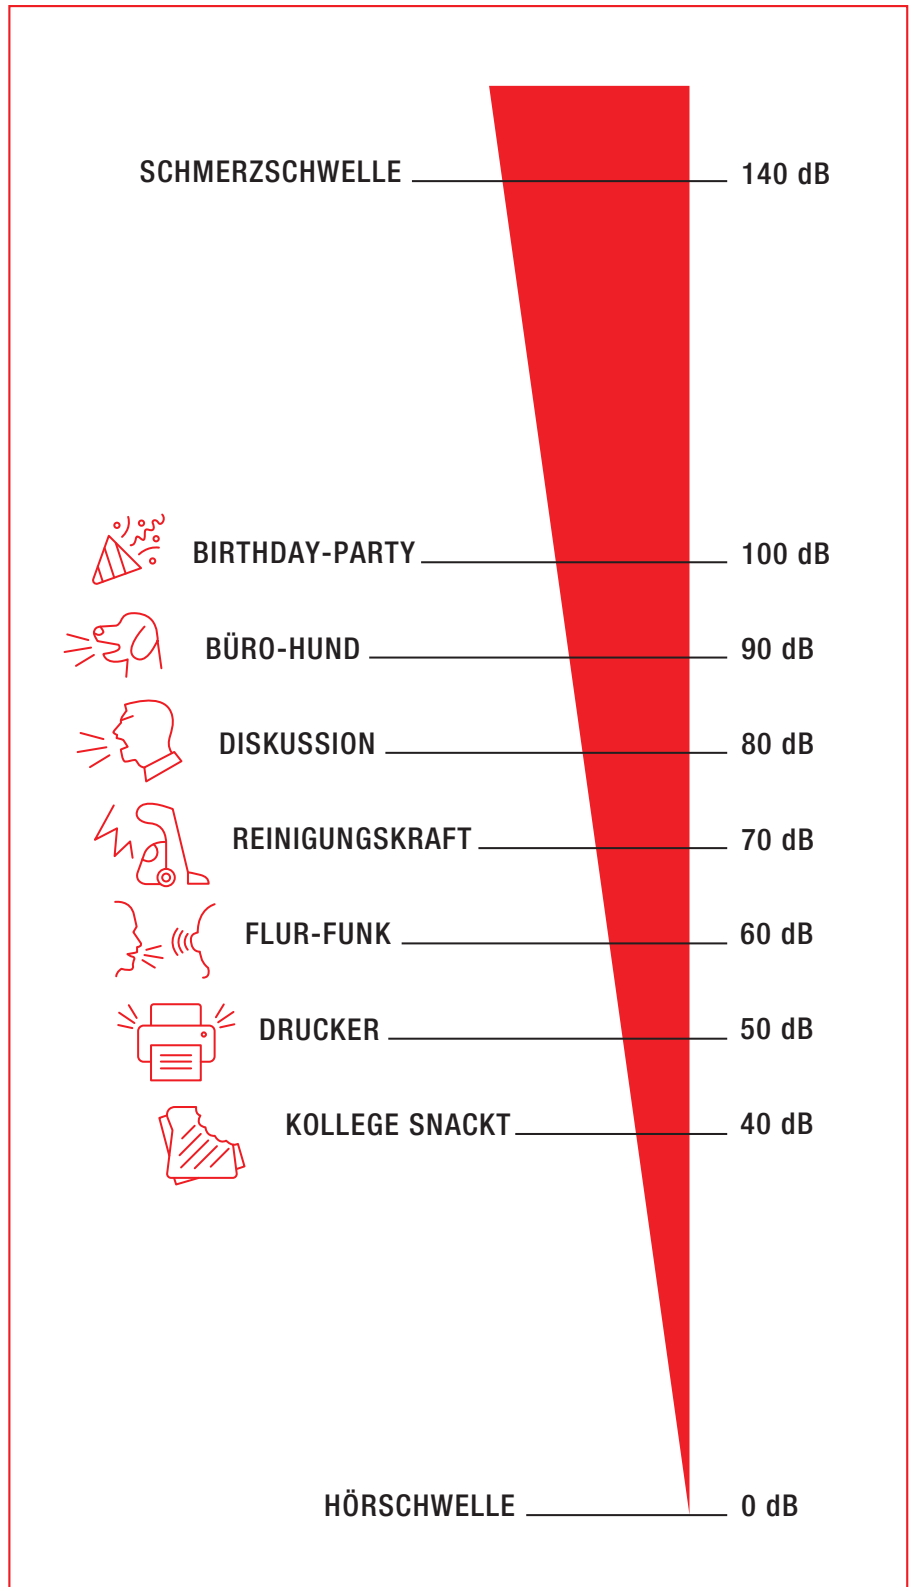

In Großraumbüros herrscht oft hoher Geräuschpegel, der die Konzentration beeinträchtigen kann. Die Implementierung akustischer Lösungen ist von wesentlicher Bedeutung, um ein positives Arbeitsumfeld zu schaffen.