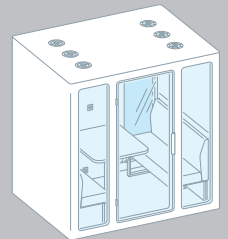

Meetingboxen

Single S
(mit Stehtisch)

Single M
(mit Sitztisch und Sitzbank)

Single L
(mit Sitztisch)

Duo Pod
(mit Sitztisch und Sitzbänke)

Meeting S
(mit Sitztisch und Sitzbänke)

Meeting S
(mit Sitztisch, Medienwand und Sitzbänke)

Meeting M
(mit Sitztisch und Sitzbänke)

Meeting M
(mit Sitztisch, Medienwand und Sitzbänke)

Sitzbänke (optional)

Meet S

Single M | Duo Pod

Meet M

Ablagetische

Bei den Modellen Single M, Single L, Duo Pod, Meeting S und Meeting M haben Sie die Wahlmöglichkeit zwischen Steh- und Sitztischen.