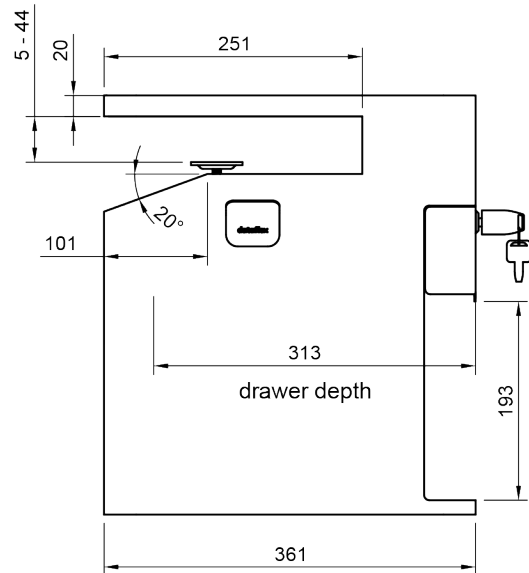

45.500

Bento® desktop locker 500

Der innovative Bento®-Desktoplocker ist der zeitgemäße Nachfolger des klassischen Rollcontainers, der für Activity Based Work-Umgebungen und modernes Arbeiten neu gestaltet wurde. Bewahren Sie Ihre Sachen in diesem schön gestalteten persönlichen Schrank auf, der sich mit Ihrem Sitz-/Steharbeitsplatz mitbewegt. Alles ist griffbereit und wenn Sie nicht an Ihrem Schreibtisch sitzen, sind Ihre Sachen in der abschließbaren Soft-Close-Schublade sicher verstaut. Der Kleiderhaken sorgt dafür, dass Ihr Rucksack oder Ihre Tasche nicht auf dem Boden stehen, und mit dem optionalen USB-A+C- Schnellladegerät bleiben Ihre Geräte geladen und einsatzbereit.

- Maximiert den nutzbaren Raum rund um den Arbeitsplatz
- Ersetzt große und teure Rollcontainer
- Mit abschließbarer Soft-Close-Schublade
- Schnell und einfach zu platzieren und mit einer Klammer zu befestigen
- Weiche Einlagen aus PET-Filz schützen ihre Utensilien
- Aus robustem Stahl für dauerhafte Zuverlässigkeit
- Offenes Fach für zusätzliche Dinge
- Geeignet für Desktops mit einer Dicke von 5 bis 44 mm
- Optionales integriertes USB-A+C 30W-Schnellladegerät
- Innenmaße der Schublade mit Soft-Close-Funktion (B x T x H): 213 x 310 x 65 mm
- Produktabmessungen (B x T x H): 361 x 254 x 407mm

bento

Bento® desktop locker 500

2024/02/01

45.500

 490x330x430mm

 1 pcs

 weiß

 11,86 kg