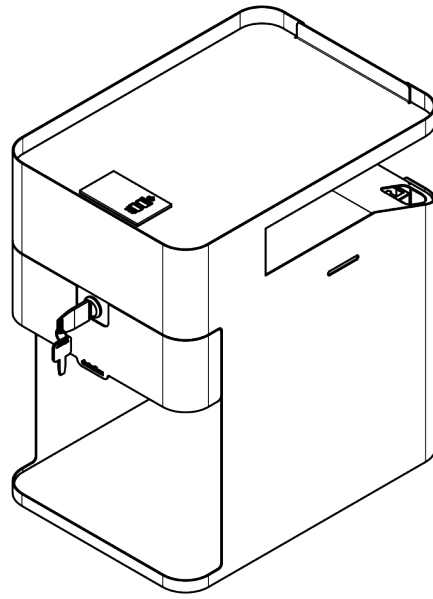

45.500

Bento® desktop locker 500

Der innovative Bento®-Desktoplocker ist der zeitgemäße Nachfolger des klassischen Rollcontainers, der für Activity Based Work-Umgebungen und modernes Arbeiten neu gestaltet wurde. Bewahren Sie Ihre Sachen in diesem schön gestalteten persönlichen Schrank auf, der sich mit Ihrem Sitz-/Steharbeitsplatz mitbewegt. Alles ist griffbereit und wenn Sie nicht an Ihrem Schreibtisch sitzen, sind Ihre Sachen in der abschließbaren Soft-Close-Schublade sicher verstaut. Der Kleiderhaken sorgt dafür, dass Ihr Rucksack oder Ihre Tasche nicht auf dem Boden stehen, und mit dem optionalen USB-A+C- Schnellladegerät bleiben Ihre Geräte geladen und einsatzbereit.

- Maximiert den nutzbaren Raum rund um den Arbeitsplatz
- Ersetzt große und teure Rollcontainer
- Mit abschließbarer Soft-Close-Schublade
- Schnell und einfach zu platzieren und mit einer Klammer zu befestigen
- Weiche Einlagen aus PET-Filz schützen ihre Utensilien
- Aus robustem Stahl für dauerhafte Zuverlässigkeit
- Offenes Fach für zusätzliche Dinge
- Geeignet für Desktops mit einer Dicke von 5 bis 44 mm
- Optionales integriertes USB-A+C 30W-Schnellladegerät
- Innenmaße der Schublade mit Soft-Close-Funktion (B x T x H): 213 x 310 x 65 mm
- Produktabmessungen (B x T x H): 361 x 254 x 407mm

bento

Bento® desktop locker 500

2024/02/01

45.500

 490x330x430mm

 1 pcs

 weiß

 11,86 kg