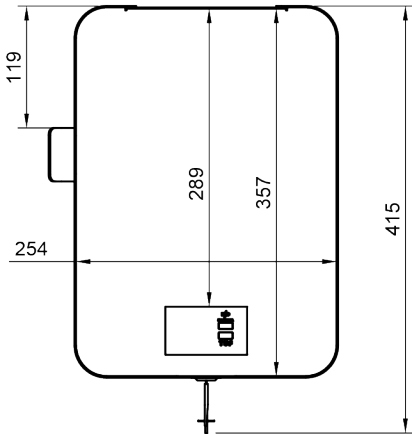

- Maximiert den nutzbaren Raum rund um den Arbeitsplatz
- Ersetzt große und teure Rollcontainer
- Mit abschließbarer Soft-Close-Schublade
- Schnell und einfach zu platzieren und mit einer Klammer zu befestigen
- Weiche Einlagen aus PET-Filz schützen ihre Utensilien
- Aus robustem Stahl für dauerhafte Zuverlässigkeit
- Offenes Fach für zusätzliche Dinge
- Geeignet für Desktops mit einer Dicke von 5 bis 44 mm
- Optionales integriertes USB-A+C 30W-Schnellladegerät
- Innenmaße der Schublade mit Soft-Close-Funktion (B x T x H): 213 x 310 x 65 mm
- Produktabmessungen (B x T x H): 361 x 254 x 407mm

bento

Bento® desktop locker 500

2024/02/01

45.500

 490x330x430mm

 1 pcs

 weiß

 11,86 kg