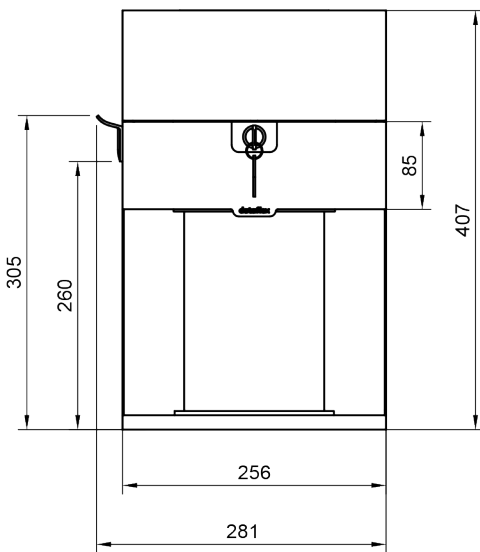

45.500

Bento® desktop locker 500

Der innovative Bento®-Desktoplocker ist der zeitgemäße Nachfolger des klassischen Rollcontainers, der für Activity Based Work-Umgebungen und modernes Arbeiten neu gestaltet wurde. Bewahren Sie Ihre Sachen in diesem schön gestalteten persönlichen Schrank auf, der sich mit Ihrem Sitz-/Steharbeitsplatz mitbewegt. Alles ist griffbereit und wenn Sie nicht an Ihrem Schreibtisch sitzen, sind Ihre Sachen in der abschließbaren Soft-Close-Schublade sicher verstaut. Der Kleiderhaken sorgt dafür, dass Ihr Rucksack oder Ihre Tasche nicht auf dem Boden stehen, und mit dem optionalen USB-A+C- Schnellladegerät bleiben Ihre Geräte geladen und einsatzbereit.

- Maximiert den nutzbaren Raum rund um den Arbeitsplatz
- Ersetzt große und teure Rollcontainer
- Mit abschließbarer Soft-Close-Schublade
- Schnell und einfach zu platzieren und mit einer Klammer zu befestigen
- Weiche Einlagen aus PET-Filz schützen ihre Utensilien
- Aus robustem Stahl für dauerhafte Zuverlässigkeit
- Offenes Fach für zusätzliche Dinge
- Geeignet für Desktops mit einer Dicke von 5 bis 44 mm
- Optionales integriertes USB-A+C 30W-Schnellladegerät
- Innenmaße der Schublade mit Soft-Close-Funktion (B x T x H): 213 x 310 x 65 mm
- Produktabmessungen (B x T x H): 361 x 254 x 407mm

bento

Bento® desktop locker 500

2024/02/01

45.500

 490x330x430mm

 1 pcs

 weiß

 11,86 kg