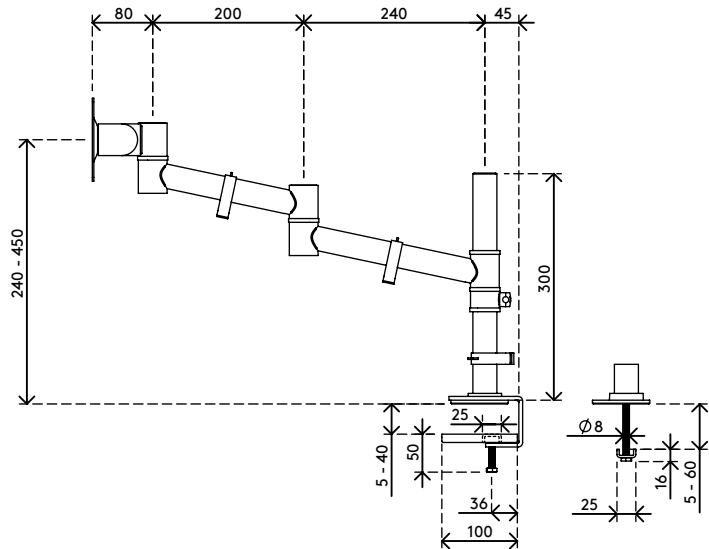

## Viewgo Monitorarm - Schreibtisch 120

Mehr Komfort und Platz: Beides bekommt man mit diesem ergonomischen Einstiegs-Monitorarm. Bringen Sie Ihren Monitor über Ihrem Schreibtisch an - in der für Sie günstigsten Position - und machen Sie damit wertvollen Platz auf dem Schreibtisch frei. Schlank und stark, der Viewgo Monitorarm kombiniert unverwechselbares, spielerisches Design mit einer robusten Stahlkonstruktion.

- Statischer Höheneinstellungsbereich von 210 mm
- Unabhängige Tiefenverstellung
- Versehen mit Kabelclips für saubere Führung der Kabel
- Hauptkomponenten aus Stahl
- Kompatibel mit VESA MIS-D 75 x 75/100 x 100 mm
- Monitor: neigbar +90°/-50°, schwenkbar +90°/-90°, Drehbar 360°
- Arm: schwenkbar 360°
- Tragfähigkeit max. 8 kg pro Monitor
- Geliefert mit Tischklemmenbefestigung und Durchtischbefestigung
- Geeignet für Schreibtischdicken von 5 bis 40 (Klemme) oder 60 mm (Durchtisch)
- Höchstmaß Monitor: Höhe 900 mm
- Einfache Höhenverstellung mit Feststellknopf
- Lässt sich fest auf allen Oberflächen ohne Beschädigungen montieren, dank eines rutschfesten Schutz-Gummiprofils
- Problemlose Montage dank mitgeliefertem Hilfsmittel

# viewgo

210 mm (8,3")

+90°/-50°

+90°/-90°

360°

900 mm (35,4")

75 x 75/100 x 100

8 kg

# 48.120

 575 x 182 x 115 mm

 1 pcs

 weiß

 3,3 kg

 805410481209