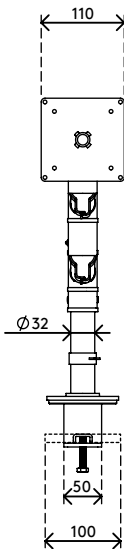

## Viewgo Monitorarm - Schreibtisch 120

Mehr Komfort und Platz: Beides bekommt man mit diesem ergonomischen Einstiegs-Monitorarm. Bringen Sie Ihren Monitor über Ihrem Schreibtisch an - in der für Sie günstigsten Position - und machen Sie damit wertvollen Platz auf dem Schreibtisch frei. Schlank und stark, der Viewgo Monitorarm kombiniert unverwechselbares, spielerisches Design mit einer robusten Stahlkonstruktion.

- Statischer Höheneinstellungsbereich von 210 mm
- Unabhängige Tiefenverstellung
- Versehen mit Kabelclips für saubere Führung der Kabel
- Hauptkomponenten aus Stahl
- Kompatibel mit VESA MIS-D 75 x 75/100 x 100 mm
- Monitor: neigbar +90°/-50°, schwenkbar +90°/-90°, Drehbar 360°
- Arm: schwenkbar 360°
- Tragfähigkeit max. 8 kg pro Monitor
- Geliefert mit Tischklemmenbefestigung und Durchtischbefestigung
- Geeignet für Schreibtischdicken von 5 bis 40 (Klemme) oder 60 mm (Durchtisch)
- Höchstmaß Monitor: Höhe 900 mm
- Einfache Höhenverstellung mit Feststellknopf
- Lässt sich fest auf allen Oberflächen ohne Beschädigungen montieren, dank eines rutschfesten Schutz-Gummiprofils
- Problemlose Montage dank mitgeliefertem Hilfsmittel

# viewgo

210 mm (8,3")

+90°/-50°

+90°/-90°

360°

900 mm (35,4")

75 x 75/100 x 100

8 kg

# 48.120

 575 x 182 x 115 mm

 1 pcs

 weiß

 3,3 kg

 805410481209