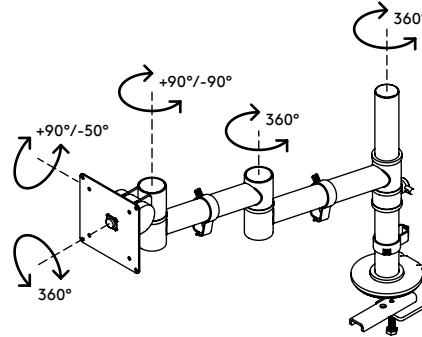

## Viewgo Monitorarm - Schreibtisch 120

Mehr Komfort und Platz: Beides bekommt man mit diesem ergonomischen Einstiegs-Monitorarm. Bringen Sie Ihren Monitor über Ihrem Schreibtisch an - in der für Sie günstigsten Position - und machen Sie damit wertvollen Platz auf dem Schreibtisch frei. Schlank und stark, der Viewgo Monitorarm kombiniert unverwechselbares, spielerisches Design mit einer robusten Stahlkonstruktion.

- Statischer Höheneinstellungsbereich von 210 mm
- Unabhängige Tiefenverstellung
- Versehen mit Kabelclips für saubere Führung der Kabel
- Hauptkomponenten aus Stahl
- Kompatibel mit VESA MIS-D 75 x 75/100 x 100 mm
- Monitor: neigbar +90°/-50°, schwenkbar +90°/-90°, Drehbar 360°
- Arm: schwenkbar 360°
- Tragfähigkeit max. 8 kg pro Monitor
- Geliefert mit Tischklemmenbefestigung und Durchtischbefestigung
- Geeignet für Schreibtischdicken von 5 bis 40 (Klemme) oder 60 mm (Durchtisch)
- Höchstmaß Monitor: Höhe 900 mm
- Einfache Höhenverstellung mit Feststellknopf
- Lässt sich fest auf allen Oberflächen ohne Beschädigungen montieren, dank eines rutschfesten Schutz-Gummiprofils
- Problemlose Montage dank mitgeliefertem Hilfsmittel

# viewgo

210 mm (8,3")

+90°/-50°

+90°/-90°

360°

900 mm (35,4")

75 x 75/100 x 100

8 kg

# 48.120

 575 x 182 x 115 mm

 1 pcs

 weiß

 3,3 kg

 805410481209