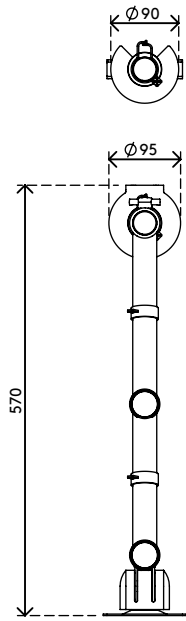

## Viewgo Monitorarm - Schreibtisch 120

Mehr Komfort und Platz: Beides bekommt man mit diesem ergonomischen Einstiegs-Monitorarm. Bringen Sie Ihren Monitor über Ihrem Schreibtisch an - in der für Sie günstigsten Position - und machen Sie damit wertvollen Platz auf dem Schreibtisch frei. Schlank und stark, der Viewgo Monitorarm kombiniert unverwechselbares, spielerisches Design mit einer robusten Stahlkonstruktion.

- Statischer Höheneinstellungsbereich von 210 mm
- Unabhängige Tiefenverstellung
- Versehen mit Kabelclips für saubere Führung der Kabel
- Hauptkomponenten aus Stahl
- Kompatibel mit VESA MIS-D 75 x 75/100 x 100 mm
- Monitor: neigbar +90°/-50°, schwenkbar +90°/-90°, Drehbar 360°
- Arm: schwenkbar 360°
- Tragfähigkeit max. 8 kg pro Monitor
- Geliefert mit Tischklemmenbefestigung und Durchtischbefestigung
- Geeignet für Schreibtischdicken von 5 bis 40 (Klemme) oder 60 mm (Durchtisch)
- Höchstmaß Monitor: Höhe 900 mm
- Einfache Höhenverstellung mit Feststellknopf
- Lässt sich fest auf allen Oberflächen ohne Beschädigungen montieren, dank eines rutschfesten Schutz-Gummiprofils
- Problemlose Montage dank mitgeliefertem Hilfsmittel

# viewgo

210 mm (8,3")

+90°/-50°

+90°/-90°

360°

900 mm (35,4")

75 x 75/100 x 100

8 kg

# 48.120

 575 x 182 x 115 mm

 1 pcs

 weiß

 3,3 kg

 805410481209