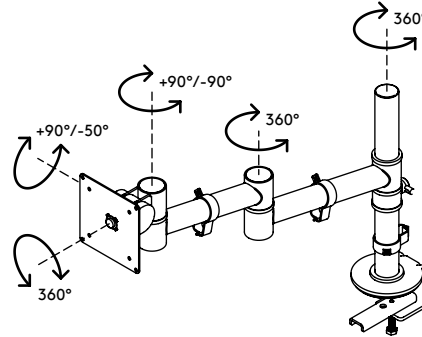

## Viewgo Monitorarm - Schreibtisch 123

Mehr Komfort und Platz: Beides bekommt man mit diesem ergonomischen Einstiegs-Monitorarm. Bringen Sie Ihren Monitor über Ihrem Schreibtisch an - in der für Sie günstigsten Position - und machen Sie damit wertvollen Platz auf dem Schreibtisch frei. Schlank und stark, der Viewgo Monitorarm kombiniert unverwechselbares, spielerisches Design mit einer robusten Stahlkonstruktion.

- Statischer Höheneinstellungsbereich von 210 mm
- Unabhängige Tiefenverstellung
- Versehen mit Kabelclips für saubere Führung der Kabel
- Hauptkomponenten aus Stahl
- Kompatibel mit VESA MIS-D 75 x 75/100 x 100 mm
- Monitor: neigbar +90°/-50°, schwenkbar +90°/-90°, Drehbar 360°
- Arm: schwenkbar 360°
- Tragfähigkeit max. 8 kg pro Monitor
- Geliefert mit Tischklemmenbefestigung und Durchtischbefestigung
- Geeignet für Schreibtischdicken von 5 bis 40 (Klemme) oder 60 mm (Durchtisch)
- Höchstmaß Monitor: Höhe 900 mm
- Einfache Höhenverstellung mit Feststellknopf
- Lässt sich fest auf allen Oberflächen ohne Beschädigungen montieren, dank eines rutschfesten Schutz-Gummiprofils
- Problemlose Montage dank mitgeliefertem Hilfsmittel

# viewgo

210 mm (8,3")

+90°/-50°

+90°/-90°

360°

900 mm (35,4")

75 x 75/100 x 100

8 kg

# 48.123

 575 x 182 x 115 mm

 1 pcs

 schwarz

 3,3 kg

 805410481230