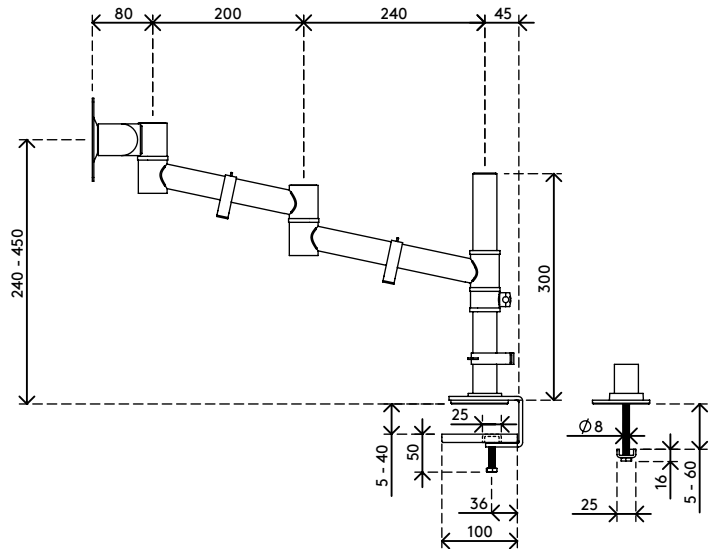

## Viewgo Monitorarm - Schreibtisch 123

Mehr Komfort und Platz: Beides bekommt man mit diesem ergonomischen Einstiegs-Monitorarm. Bringen Sie Ihren Monitor über Ihrem Schreibtisch an - in der für Sie günstigsten Position - und machen Sie damit wertvollen Platz auf dem Schreibtisch frei. Schlank und stark, der Viewgo Monitorarm kombiniert unverwechselbares, spielerisches Design mit einer robusten Stahlkonstruktion.

- Statischer Höheneinstellungsbereich von 210 mm
- Unabhängige Tiefenverstellung
- Versehen mit Kabelclips für saubere Führung der Kabel
- Hauptkomponenten aus Stahl
- Kompatibel mit VESA MIS-D 75 x 75/100 x 100 mm
- Monitor: neigbar +90°/-50°, schwenkbar +90°/-90°, Drehbar 360°
- Arm: schwenkbar 360°
- Tragfähigkeit max. 8 kg pro Monitor
- Geliefert mit Tischklemmenbefestigung und Durchtischbefestigung
- Geeignet für Schreibtischdicken von 5 bis 40 (Klemme) oder 60 mm (Durchtisch)
- Höchstmaß Monitor: Höhe 900 mm
- Einfache Höhenverstellung mit Feststellknopf
- Lässt sich fest auf allen Oberflächen ohne Beschädigungen montieren, dank eines rutschfesten Schutz-Gummiprofils
- Problemlose Montage dank mitgeliefertem Hilfsmittel

# viewgo

210 mm (8,3")

+90°/-50°

+90°/-90°

360°

900 mm (35,4")

75 x 75/100 x 100

8 kg

# 48.123

 575 x 182 x 115 mm

 1 pcs

 schwarz

 3,3 kg

 805410481230