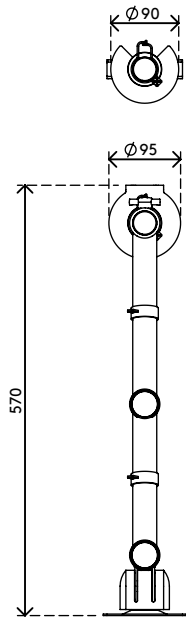

## Viewgo Monitorarm - Schreibtisch 123

Mehr Komfort und Platz: Beides bekommt man mit diesem ergonomischen Einstiegs-Monitorarm. Bringen Sie Ihren Monitor über Ihrem Schreibtisch an - in der für Sie günstigsten Position - und machen Sie damit wertvollen Platz auf dem Schreibtisch frei. Schlank und stark, der Viewgo Monitorarm kombiniert unverwechselbares, spielerisches Design mit einer robusten Stahlkonstruktion.

- Statischer Höheneinstellungsbereich von 210 mm
- Unabhängige Tiefenverstellung
- Versehen mit Kabelclips für saubere Führung der Kabel
- Hauptkomponenten aus Stahl
- Kompatibel mit VESA MIS-D 75 x 75/100 x 100 mm
- Monitor: neigbar +90°/-50°, schwenkbar +90°/-90°, Drehbar 360°
- Arm: schwenkbar 360°
- Tragfähigkeit max. 8 kg pro Monitor
- Geliefert mit Tischklemmenbefestigung und Durchtischbefestigung
- Geeignet für Schreibtischdicken von 5 bis 40 (Klemme) oder 60 mm (Durchtisch)
- Höchstmaß Monitor: Höhe 900 mm
- Einfache Höhenverstellung mit Feststellknopf
- Lässt sich fest auf allen Oberflächen ohne Beschädigungen montieren, dank eines rutschfesten Schutz-Gummiprofils
- Problemlose Montage dank mitgeliefertem Hilfsmittel

# viewgo

210 mm (8,3")

+90°/-50°

+90°/-90°

360°

900 mm (35,4")

75 x 75/100 x 100

8 kg

# 48.123

 575 x 182 x 115 mm

 1 pcs

 schwarz

 3,3 kg

 805410481230