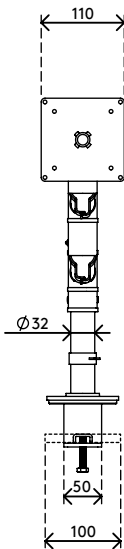

## Viewgo Monitorarm - Schreibtisch 123

Mehr Komfort und Platz: Beides bekommt man mit diesem ergonomischen Einstiegs-Monitorarm. Bringen Sie Ihren Monitor über Ihrem Schreibtisch an - in der für Sie günstigsten Position - und machen Sie damit wertvollen Platz auf dem Schreibtisch frei. Schlank und stark, der Viewgo Monitorarm kombiniert unverwechselbares, spielerisches Design mit einer robusten Stahlkonstruktion.

- Statischer Höheneinstellungsbereich von 210 mm
- Unabhängige Tiefenverstellung
- Versehen mit Kabelclips für saubere Führung der Kabel
- Hauptkomponenten aus Stahl
- Kompatibel mit VESA MIS-D 75 x 75/100 x 100 mm
- Monitor: neigbar +90°/-50°, schwenkbar +90°/-90°, Drehbar 360°
- Arm: schwenkbar 360°
- Tragfähigkeit max. 8 kg pro Monitor
- Geliefert mit Tischklemmenbefestigung und Durchtischbefestigung
- Geeignet für Schreibtischdicken von 5 bis 40 (Klemme) oder 60 mm (Durchtisch)
- Höchstmaß Monitor: Höhe 900 mm
- Einfache Höhenverstellung mit Feststellknopf
- Lässt sich fest auf allen Oberflächen ohne Beschädigungen montieren, dank eines rutschfesten Schutz-Gummiprofils
- Problemlose Montage dank mitgeliefertem Hilfsmittel

# viewgo

210 mm (8,3")

+90°/-50°

+90°/-90°

360°

900 mm (35,4")

75 x 75/100 x 100

8 kg

# 48.123

 575 x 182 x 115 mm

 1 pcs

 schwarz

 3,3 kg

 805410481230