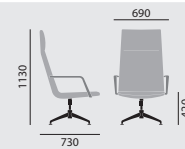

Maße

Gewicht

12,0 kg

15,0 kg

Ausstattung / Option

- Standsäule drehbar mit Rückstellautomatik, nicht höhenverstellbar
- Gleiter (3)

Polster

Stoffe / Leder

Nach Brunner Hauskollektion (auch Kunstleder enthalten)

fina lounge

/ LOUNGE Sessel

Designer: Wolfgang C.R. Mezger**Modellnummer**

6742/AG

Grundmodell

- Fußkreuz mit vier Auslegern
- Aluminium poliert
- Standrohr verchromt
- Vollpolsterschale
- **geschlossene Armlehnen** vollgepolstert
- Kunststoffgleiter

Maße**Gewicht**

15,0 kg

Ausstattung / Option

- Standsäule drehbar mit Rückstellautomatik, nicht höhenverstellbar
- Gleiter (3)

Polster

Stoffe / Leder

Nach Brunner Hauskollektion (auch Kunstleder enthalten)

fina lounge

- mit **offenen Armlehnen** aus Aluminiumdruckguss, Armauflage in Leder gepolstert

Maße**Gewicht**

16,0 kg

19,0 kg

Ausstattung / Option

- Standsäule drehbar mit Rückstellautomatik, nicht höhenverstellbar
- Gleiter (3)