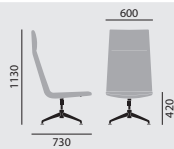

Maße

Gewicht

12,0 kg

15,0 kg

Ausstattung / Option

- Standsäule drehbar mit Rückstellautomatik, nicht höhenverstellbar
- Gleiter (3)

Polster

Stoffe / Leder

Nach Brunner Hauskollektion (auch Kunstleder enthalten)

fina lounge

/ LOUNGE Sessel

Designer: Wolfgang C.R. Mezger**Modellnummer**

6742/AG

Grundmodell

- Fußkreuz mit vier Auslegern
- Aluminium poliert
- Standrohr verchromt
- Vollpolsterschale
- **geschlossene Armlehnen** vollgepolstert
- Kunststoffgleiter

Maße**Gewicht**

15,0 kg

Ausstattung / Option

- Standsäule drehbar mit Rückstellautomatik, nicht höhenverstellbar
- Gleiter (3)

Polster

Stoffe / Leder

Nach Brunner Hauskollektion (auch Kunstleder enthalten)

fina lounge

- mit **offenen Armlehnen** aus Aluminiumdruckguss, Armauflage in Leder gepolstert

Maße**Gewicht**

16,0 kg

19,0 kg

Ausstattung / Option

- Standsäule drehbar mit Rückstellautomatik, nicht höhenverstellbar
- Gleiter (3)