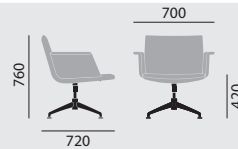

Maße

Gewicht

12,0 kg

15,0 kg

Ausstattung / Option

- Standsäule drehbar mit Rückstellautomatik, nicht höhenverstellbar
- Gleiter (3)

Polster

Stoffe / Leder

Nach Brunner Hauskollektion (auch Kunstleder enthalten)

fina lounge

/ LOUNGE Sessel

Designer: Wolfgang C.R. Mezger**Modellnummer**

6742/AG

Grundmodell

- Fußkreuz mit vier Auslegern
- Aluminium poliert
- Standrohr verchromt
- Vollpolsterschale
- **geschlossene Armlehnen** vollgepolstert
- Kunststoffgleiter

Maße**Gewicht**

15,0 kg

Ausstattung / Option

- Standsäule drehbar mit Rückstellautomatik, nicht höhenverstellbar
- Gleiter (3)

Polster

Stoffe / Leder

Nach Brunner Hauskollektion (auch Kunstleder enthalten)

fina lounge

- mit **offenen Armlehnen** aus Aluminiumdruckguss, Armauflage in Leder gepolstert

Maße**Gewicht**

16,0 kg

19,0 kg

Ausstattung / Option

- Standsäule drehbar mit Rückstellautomatik, nicht höhenverstellbar
- Gleiter (3)