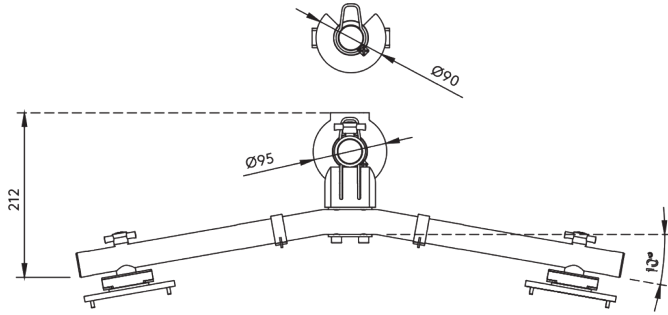

viewgo x

Viewgo Monitorarm – Schreibtisch 143

2026/01/09

48.143

768 x 178 x 106 mm

1 pcs

schwarz

2,920 kg

805410481438