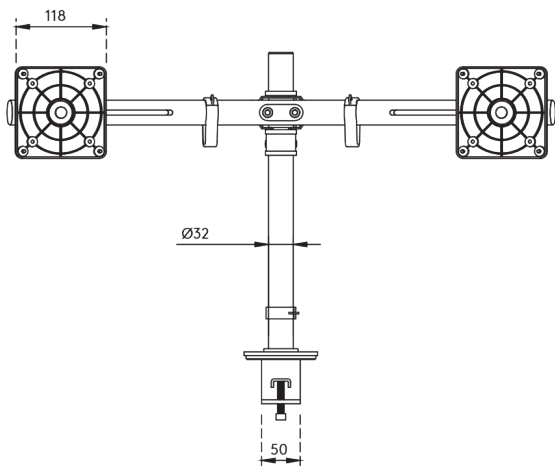

viewgo x

Viewgo Monitorarm – Schreibtisch 143

2026/01/09

48.143

768 x 178 x 106 mm

1 pcs

schwarz

2,920 kg

805410481438