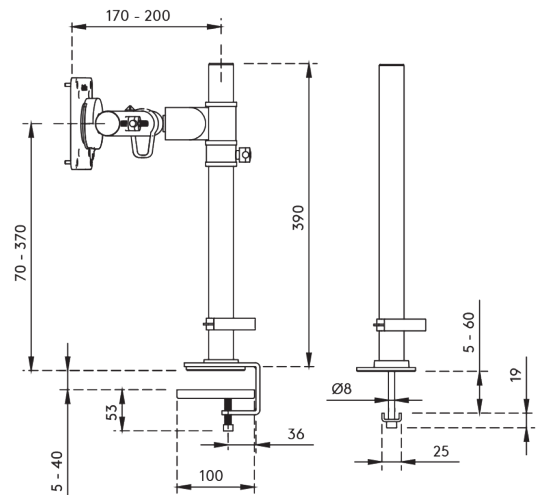

viewgo x

Viewgo Monitorarm – Schreibtisch 143

2026/01/09

48.143

768 x 178 x 106 mm

1 pcs

schwarz

2,920 kg

805410481438