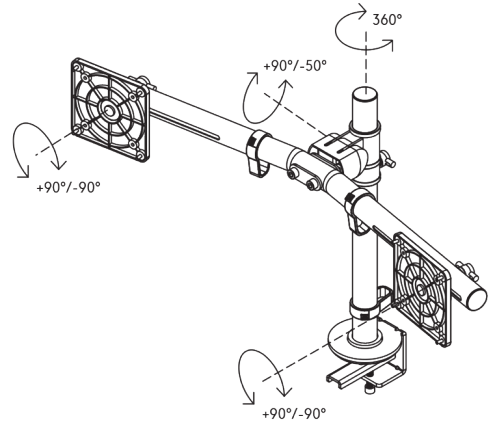

viewgo x

Viewgo Monitorarm – Schreibtisch 143

2026/01/09

48.143

768 x 178 x 106 mm

1 pcs

schwarz

2,920 kg

805410481438